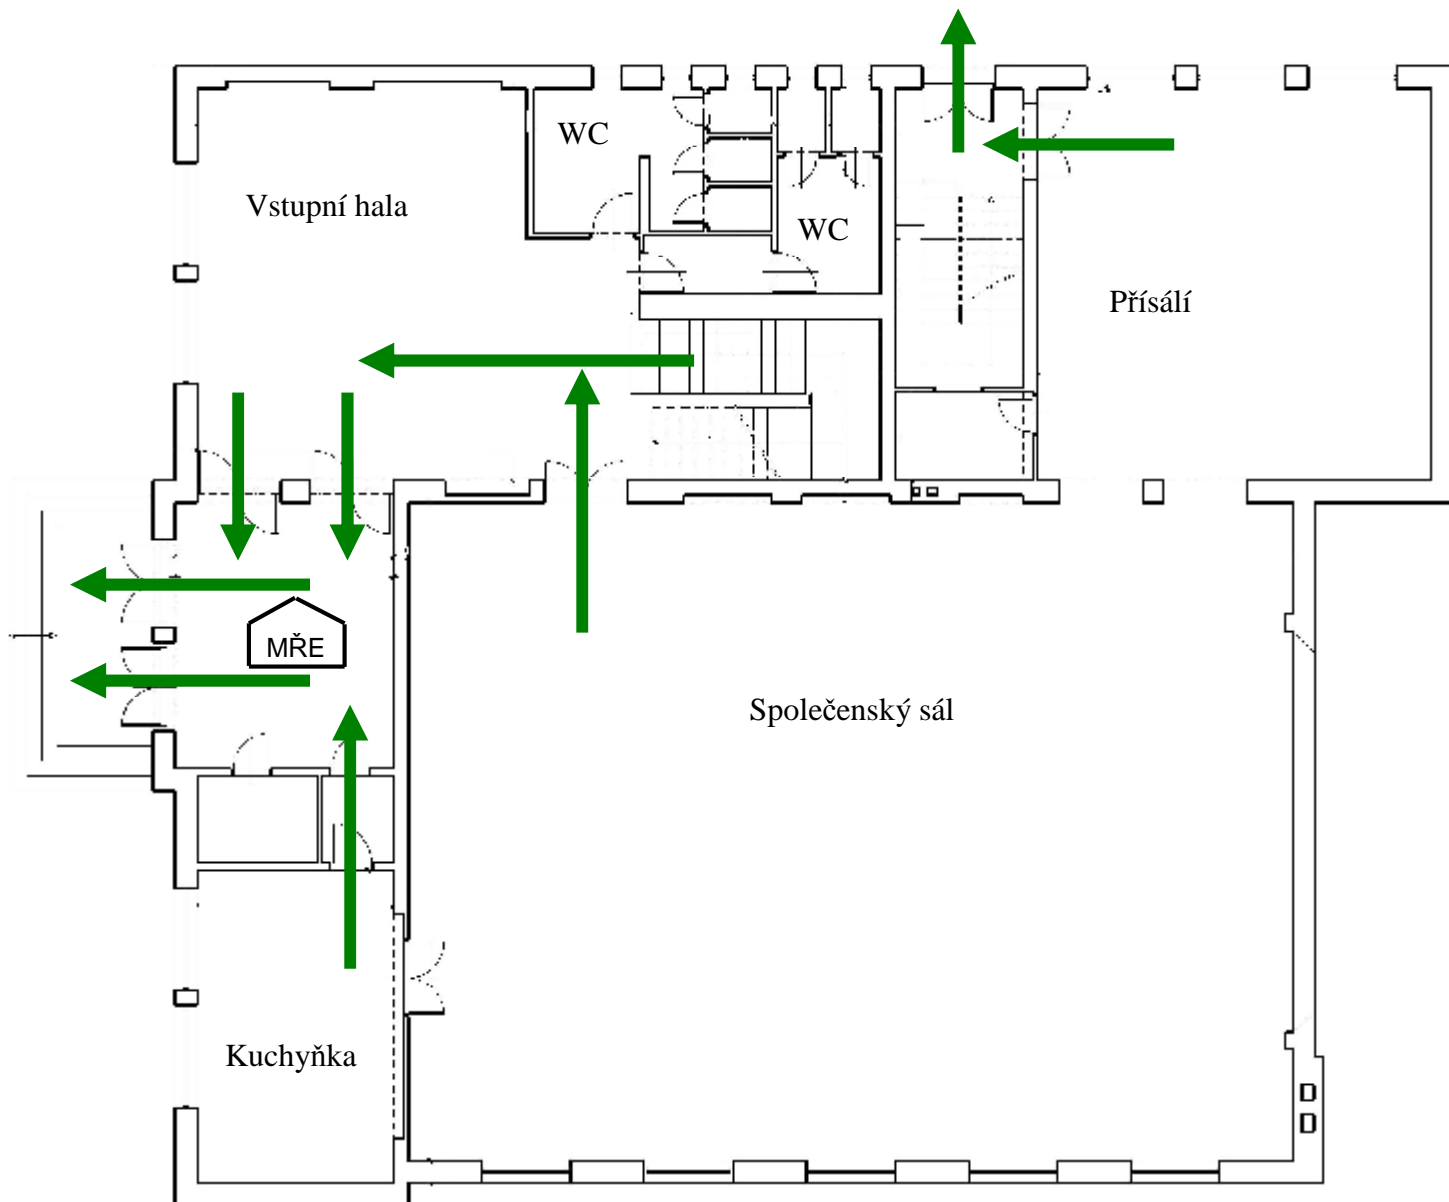

Dispoziční plán

Kulturní dům Vrbice, přízemí

Směr úniku

Umístění pož. evak. plánu

Místo řízení evakuace

Dne: 24. dubna 2013

Vypracovala: Věra Ciprysová, OZO PO, číslo osvědčení Z-OZO-83/2005

Schválil: Tomáš Bílek, starosta obce