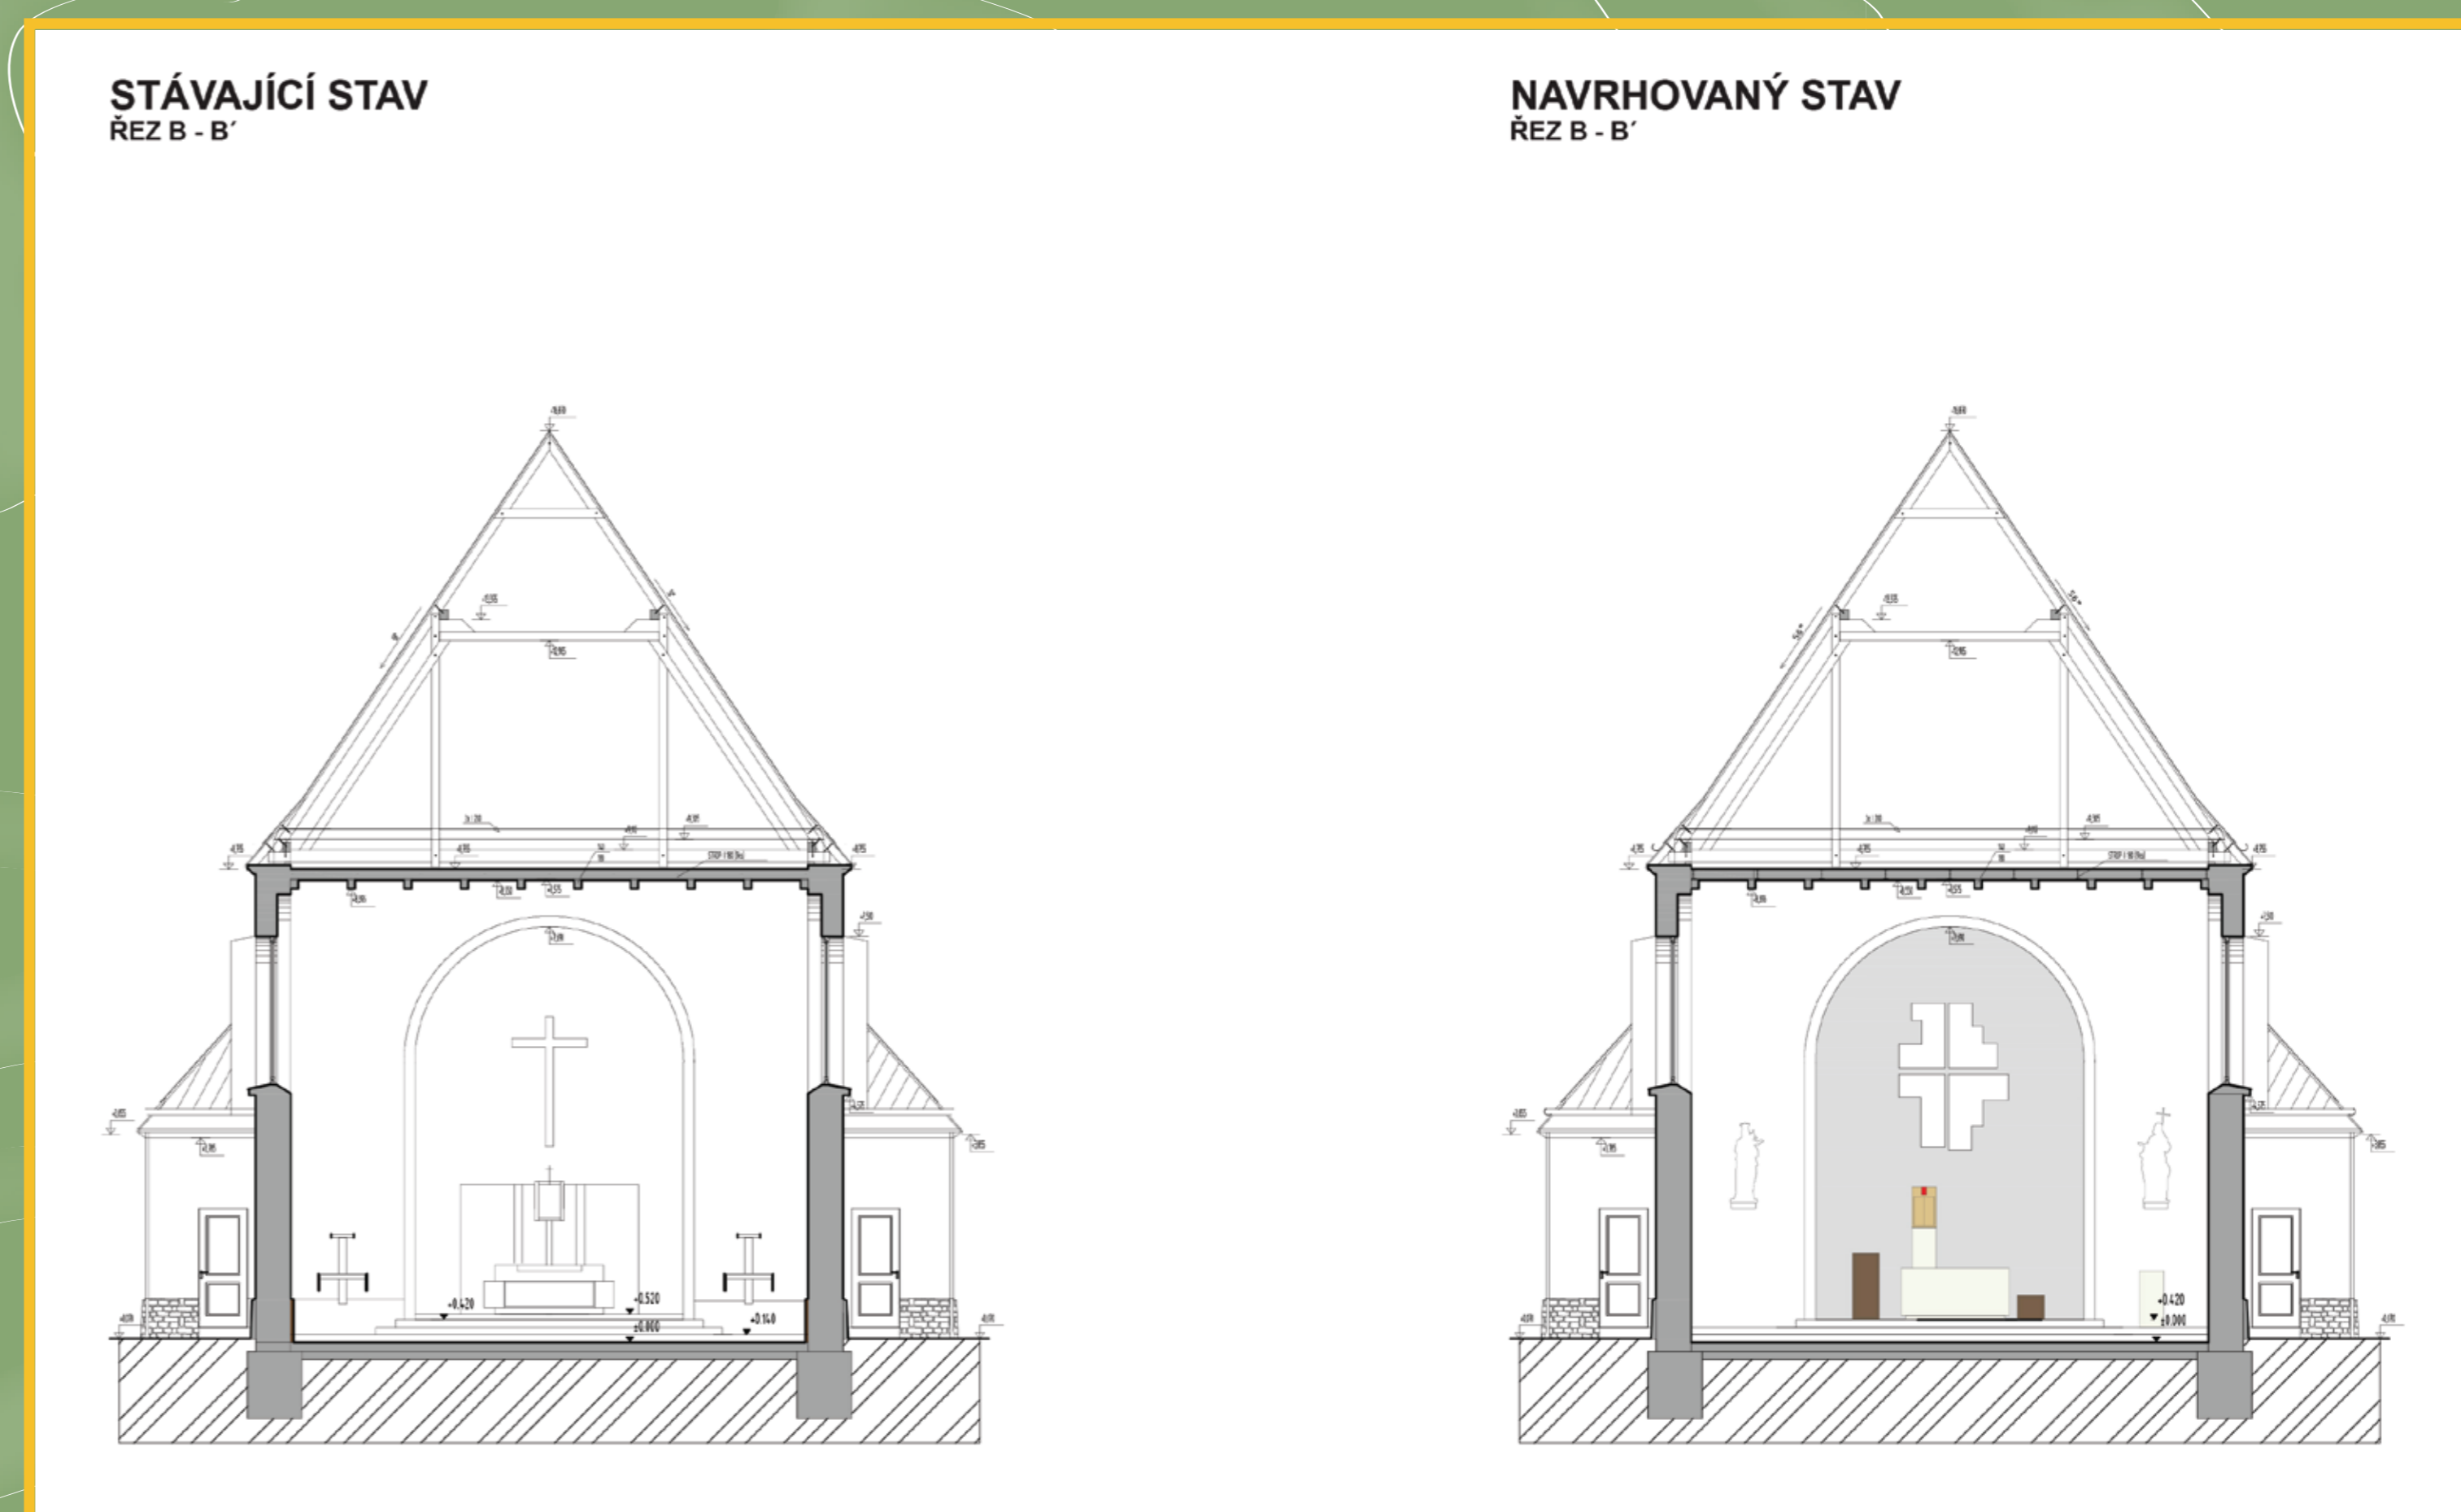

VRBICE

Oprava interiéru kostela sv. Jiljí

Oprava interiéru kostela sv. Jiljí sestává z:

- rekonstrukce topení kostela
- rekonstrukce osvětlení a ozvučení
- nového centrálního obrazu – sv. Jiljí
- úprava presbytáře
- úprava zádveří a zpovědnice
- vytvoření místnosti pro maminky s dětmi
- dodržení a zvýraznění čistoty interiéru

VRBICE

Oprava interiéru kostela sv. Jiljí

Vizualizace interiéru – pohled od vstupu

Vizualizace interiéru – pohled z lavice

Vizualizace interiéru – pohled z presbytáře

Vizualizace interiéru – pohled z chóru

Detail mensy

VRBICE

Oprava interiéru kostela sv. Jiljí

Vizualizace zpovědnice

Místnost pro maminky s dětmi

Detaily zádveří