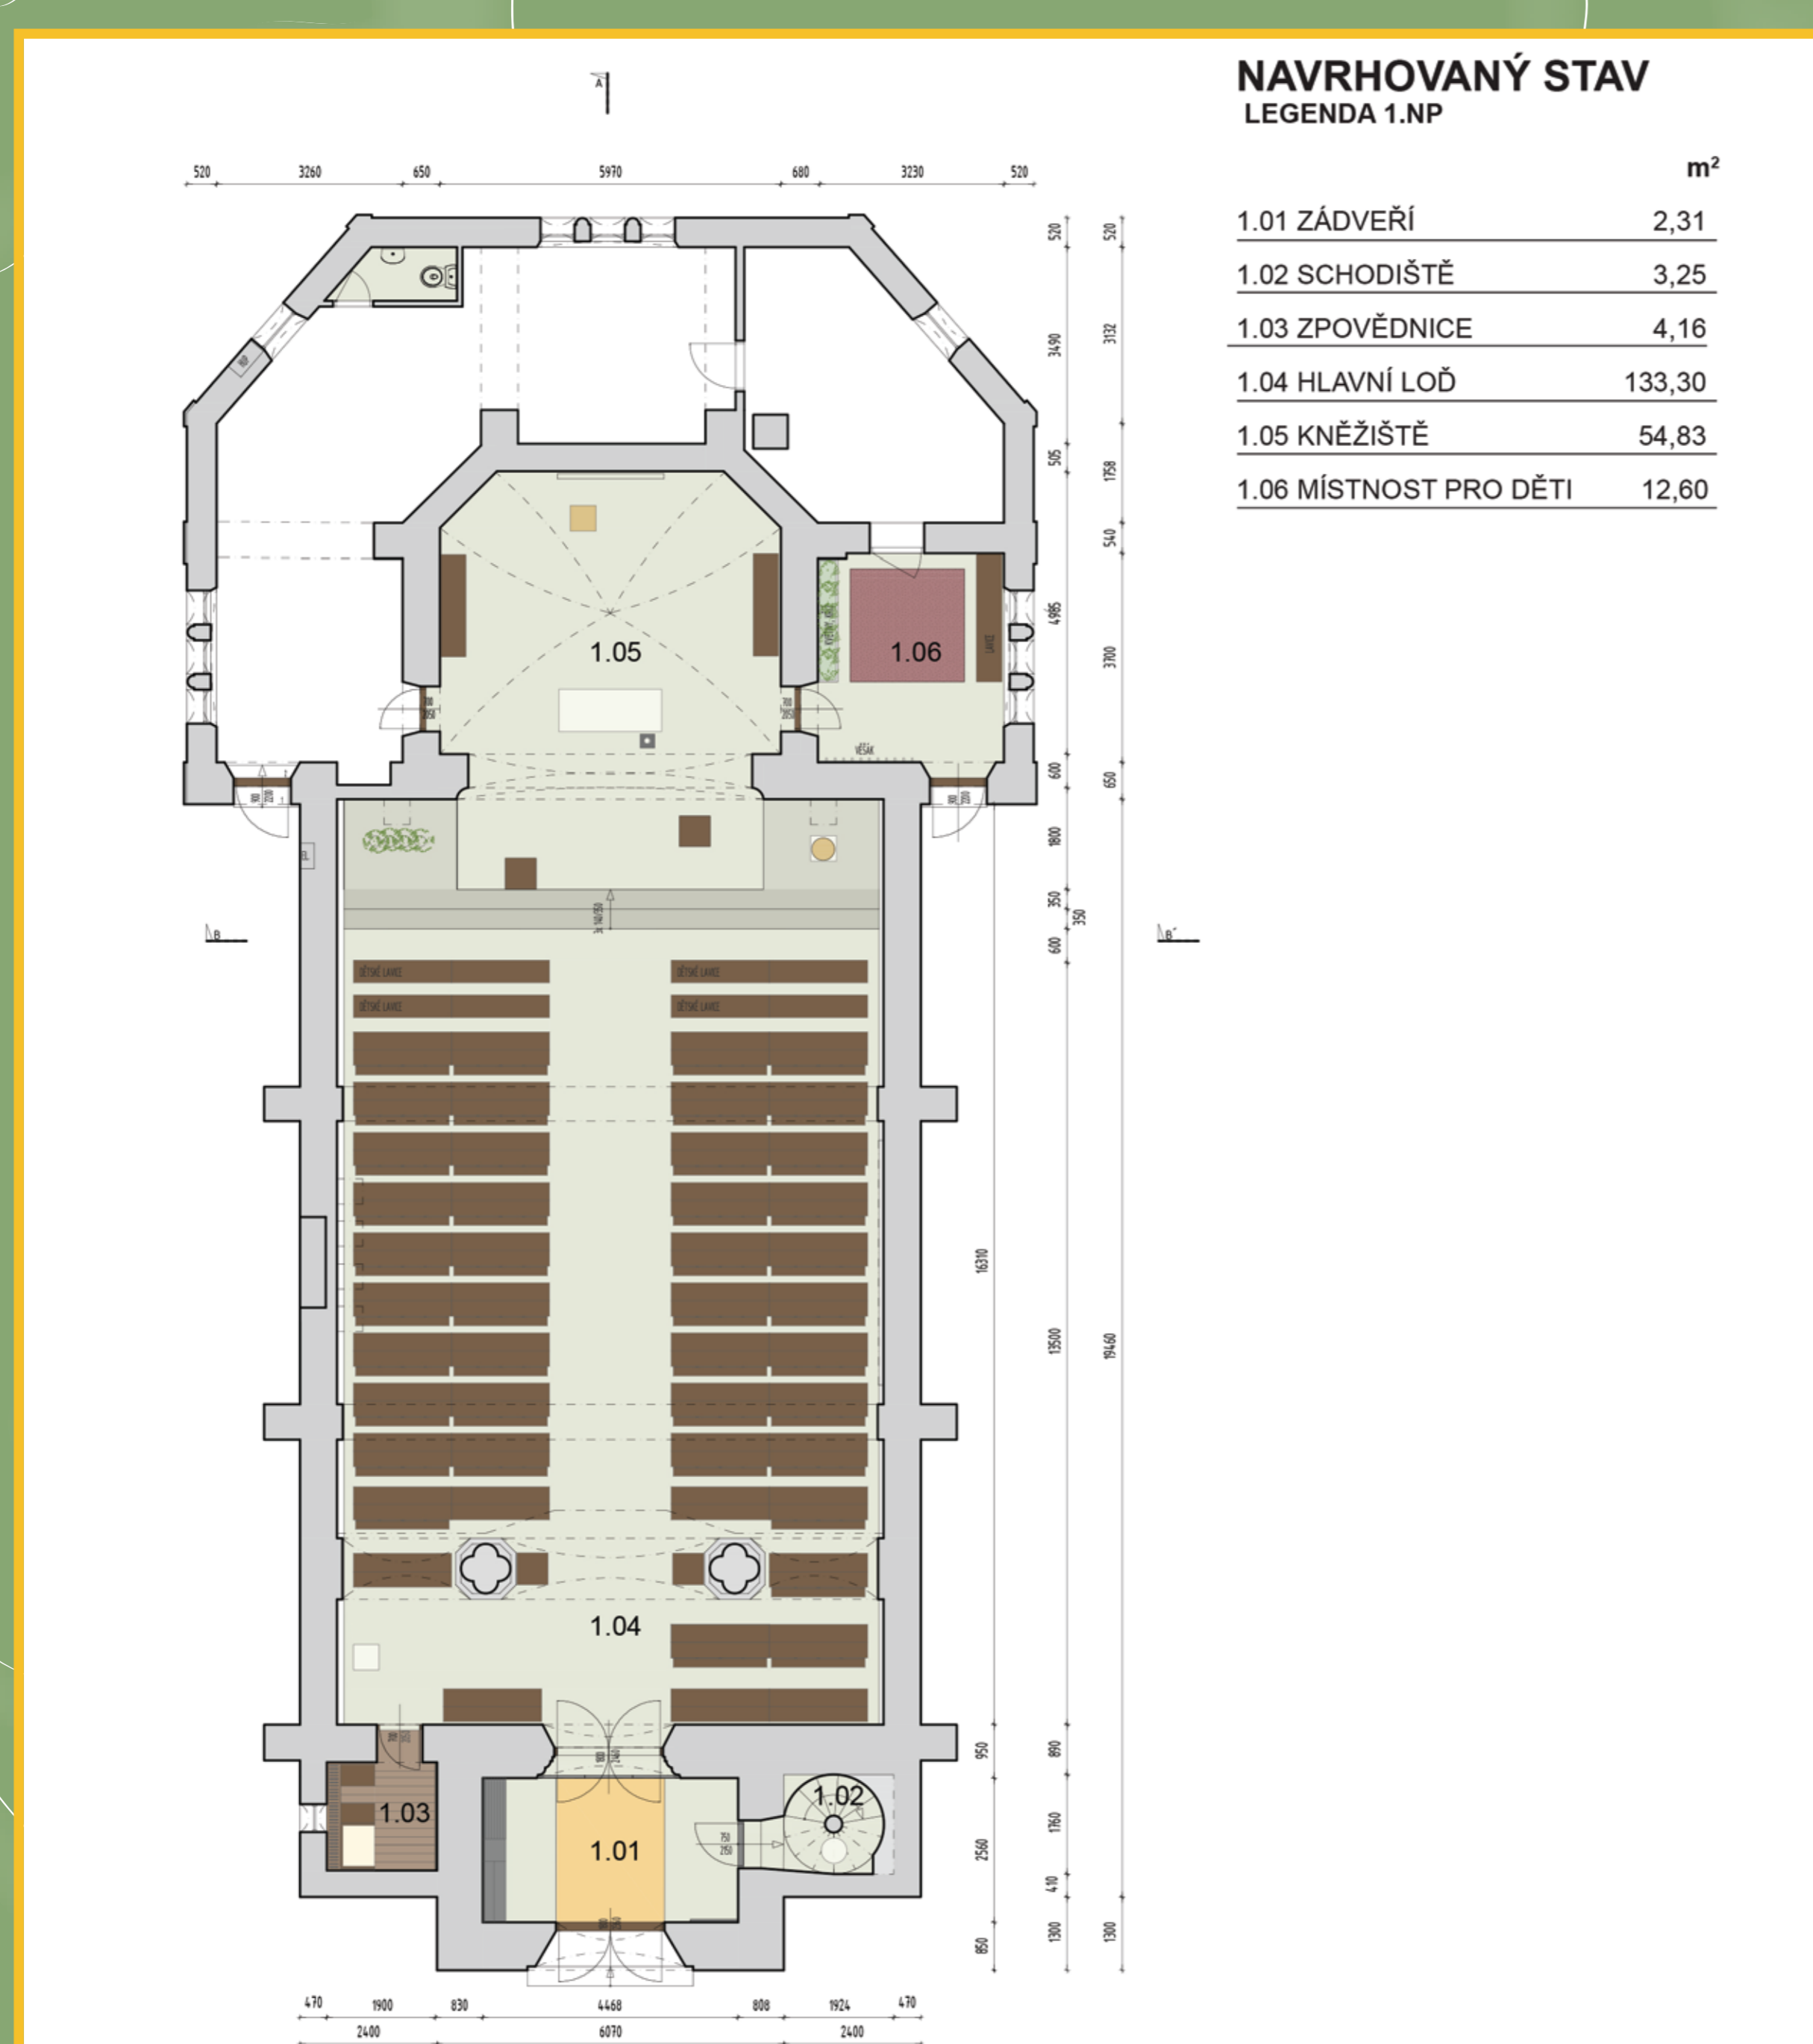

VRBICE

Oprava interiéru kostela sv. Jiljí

Oprava interiéru kostela sv. Jiljí sestává z:

- rekonstrukce topení kostela
- rekonstrukce osvětlení a ozvučení
- nového centrálního obrazu – sv. Jiljí
- úprava presbytáře
- úprava zádveří a zpovědnice
- vytvoření místnosti pro maminky s dětmi
- dodržení a zvýraznění čistoty interiéru

VRBICE

Oprava interiéru kostela sv. Jiljí

Vizualizace interiéru – pohled od vstupu

Vizualizace interiéru – pohled z lavice

Vizualizace interiéru – pohled z presbytáře

Vizualizace interiéru – pohled z chóru