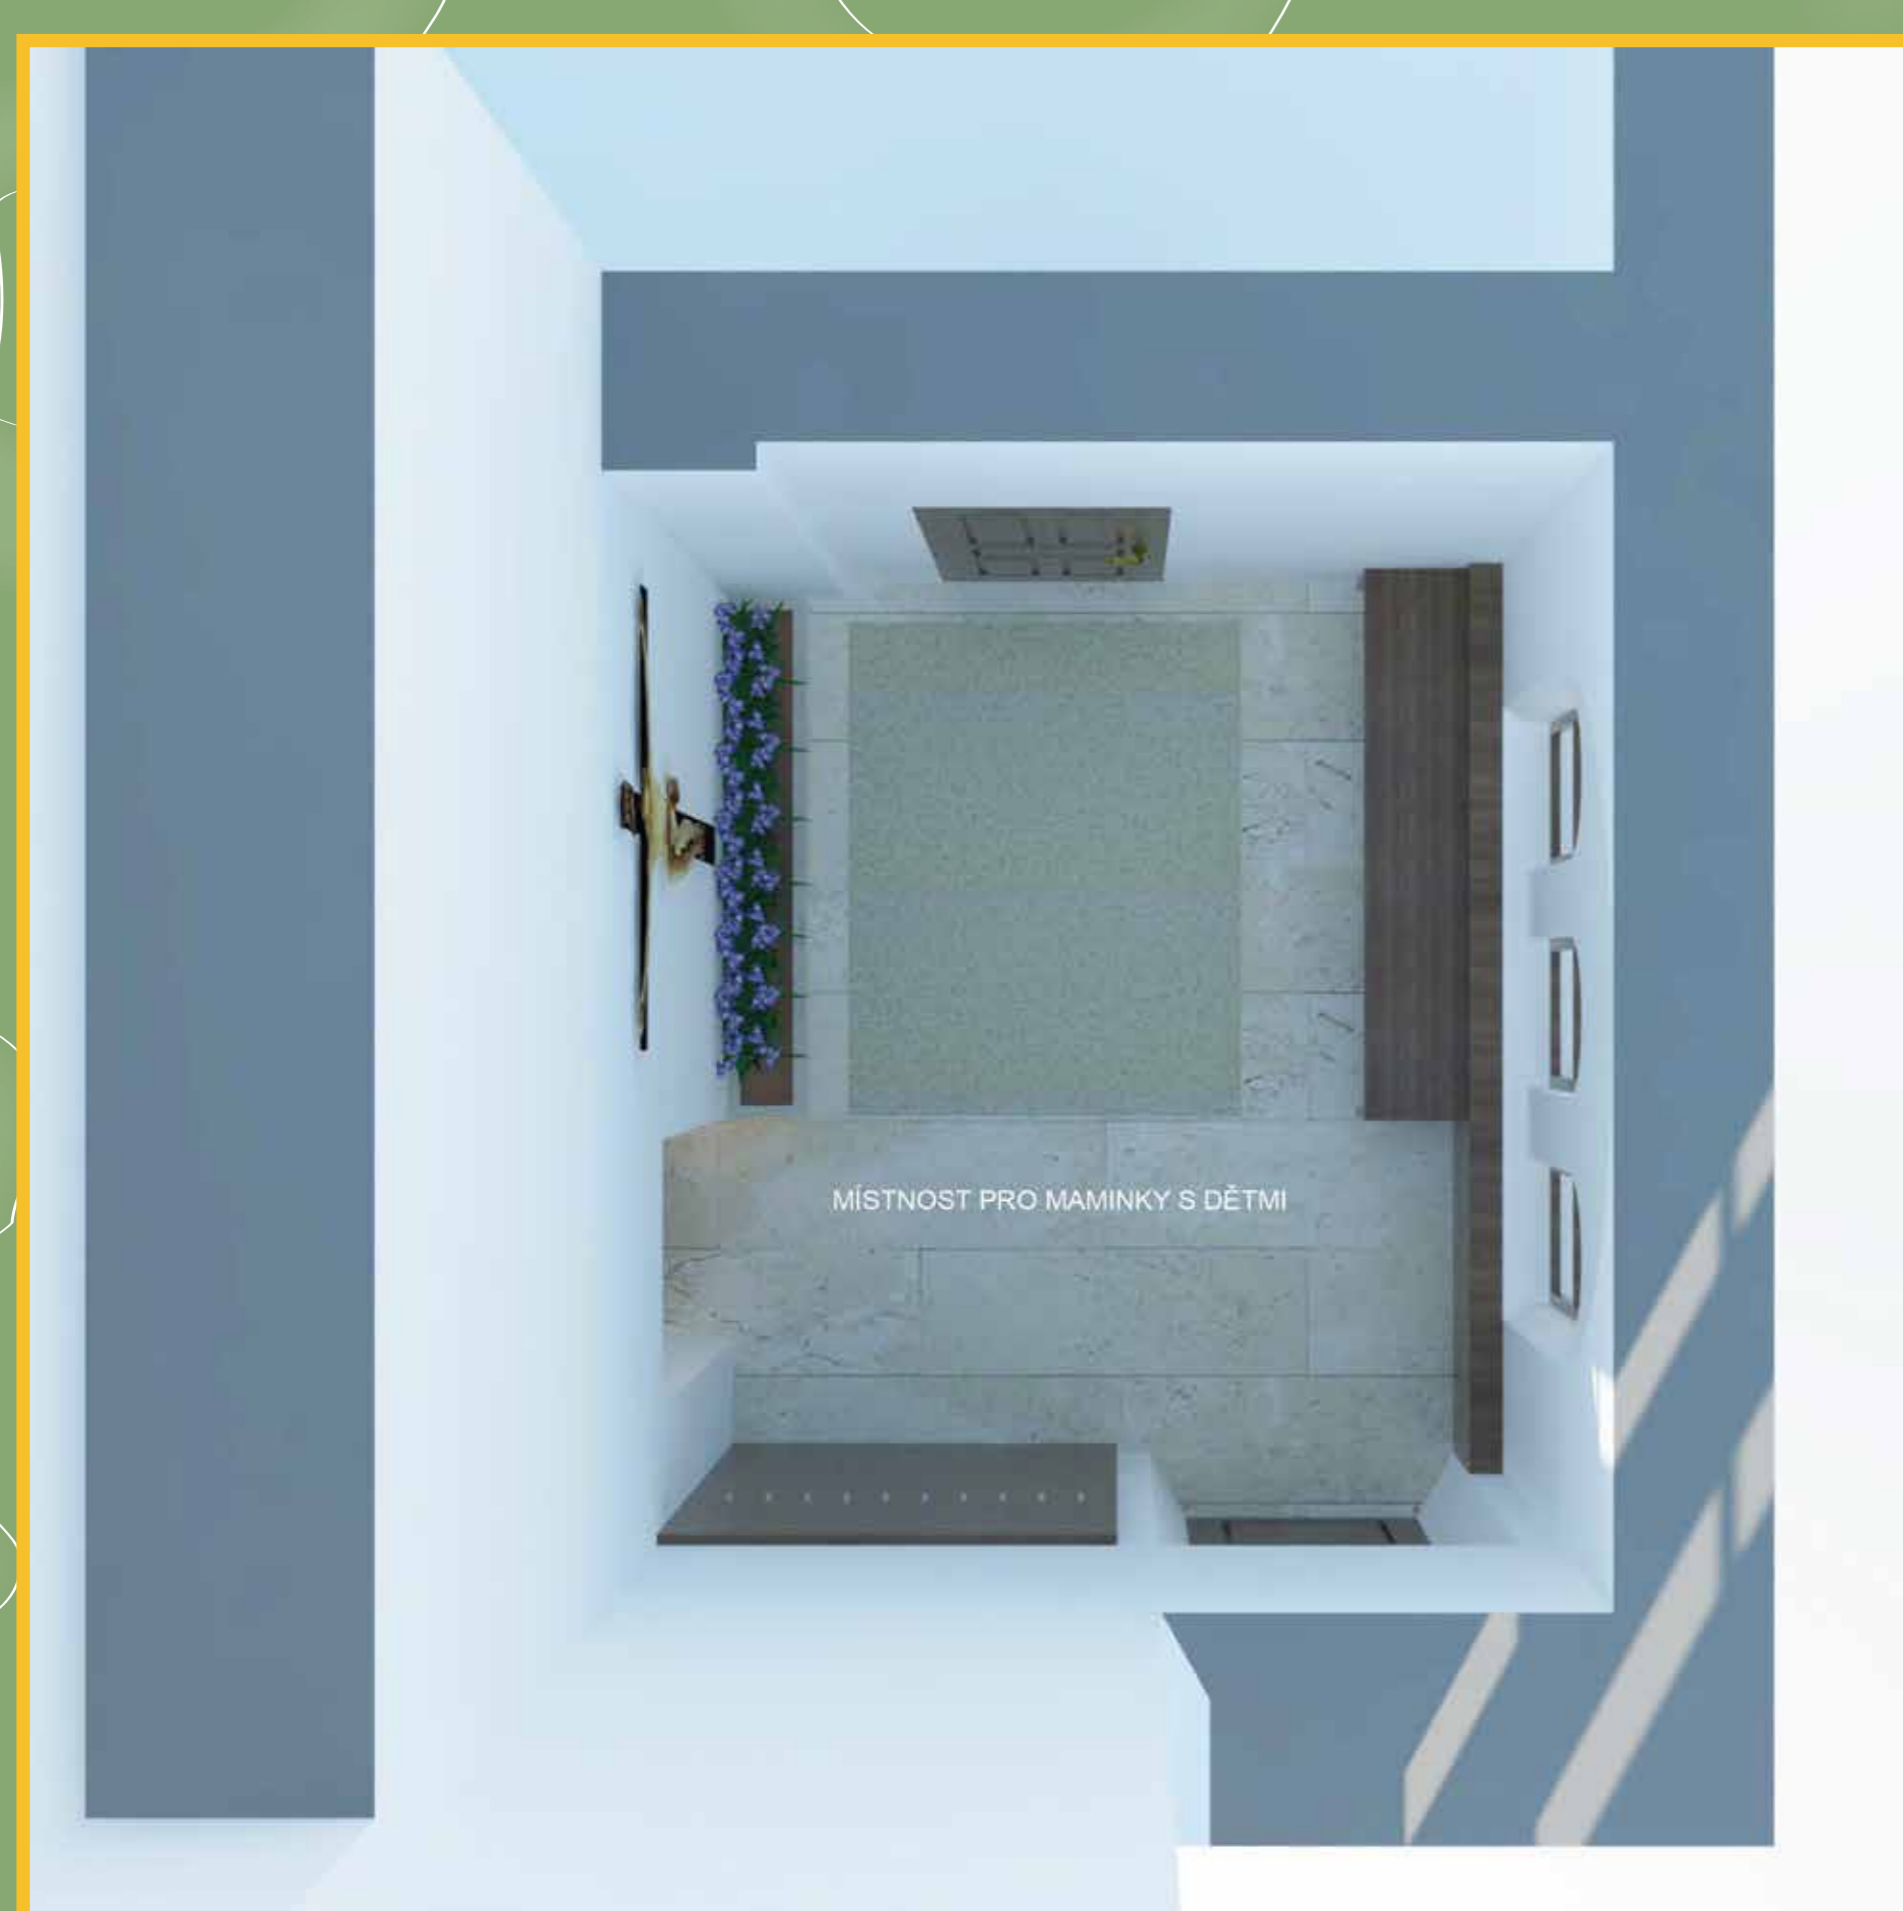

VRBICE

Oprava interiéru kostela sv. Jiljí

Oprava interiéru kostela sv. Jiljí sestává z:

- rekonstrukce topení kostela
- rekonstrukce osvětlení a ozvučení
- nového centrálního obrazu – sv. Jiljí
- úprava presbytáře
- úprava zádveří a zpovědnice
- vytvoření místnosti pro maminky s dětmi
- dodržení a zvýraznění čistoty interiéru

VRBICE

Oprava interiéru kostela sv. Jiljí

Vizualizace interiéru – pohled od vstupu

Vizualizace interiéru – pohled z lavice

Vizualizace interiéru – pohled z presbytáře

Vizualizace interiéru – pohled z chóru

Detail mensy

VRBICE

Oprava interiéru kostela sv. Jiljí

Vizualizace zpovědnice

Místnost pro maminky s dětmi

Detaily zádveří