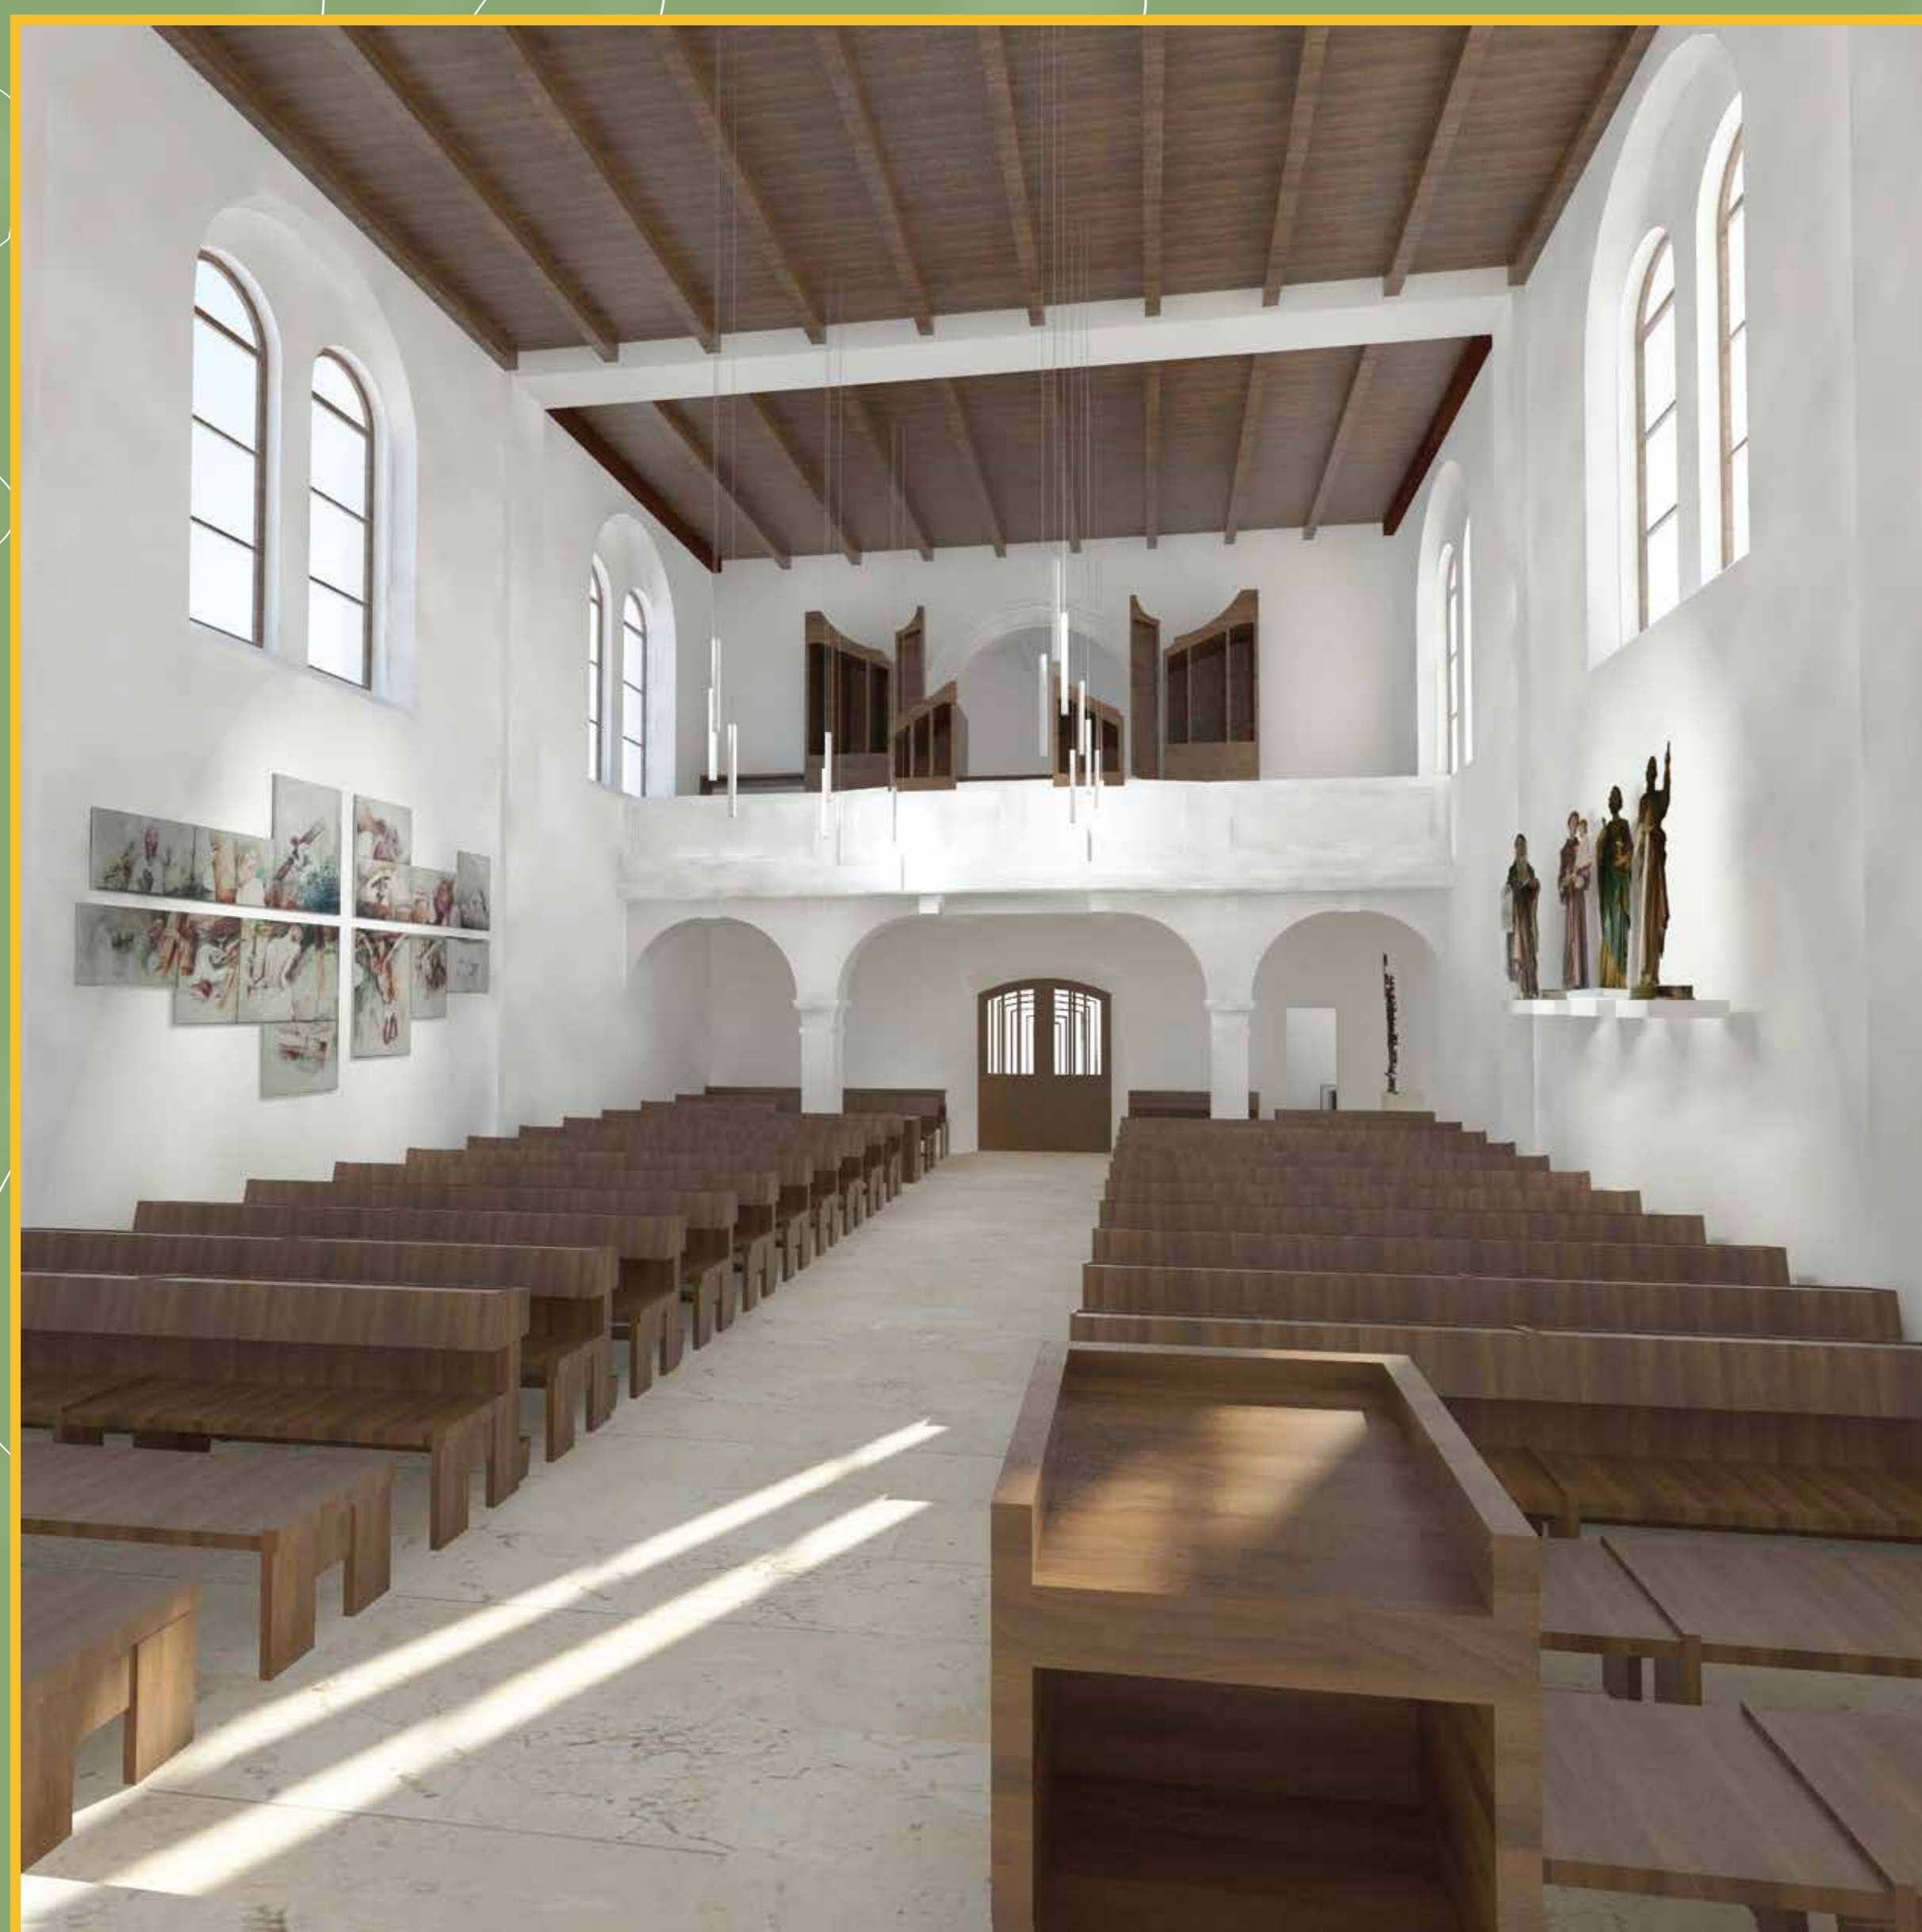

Vizualizace interiéru – pohled z presbytáře