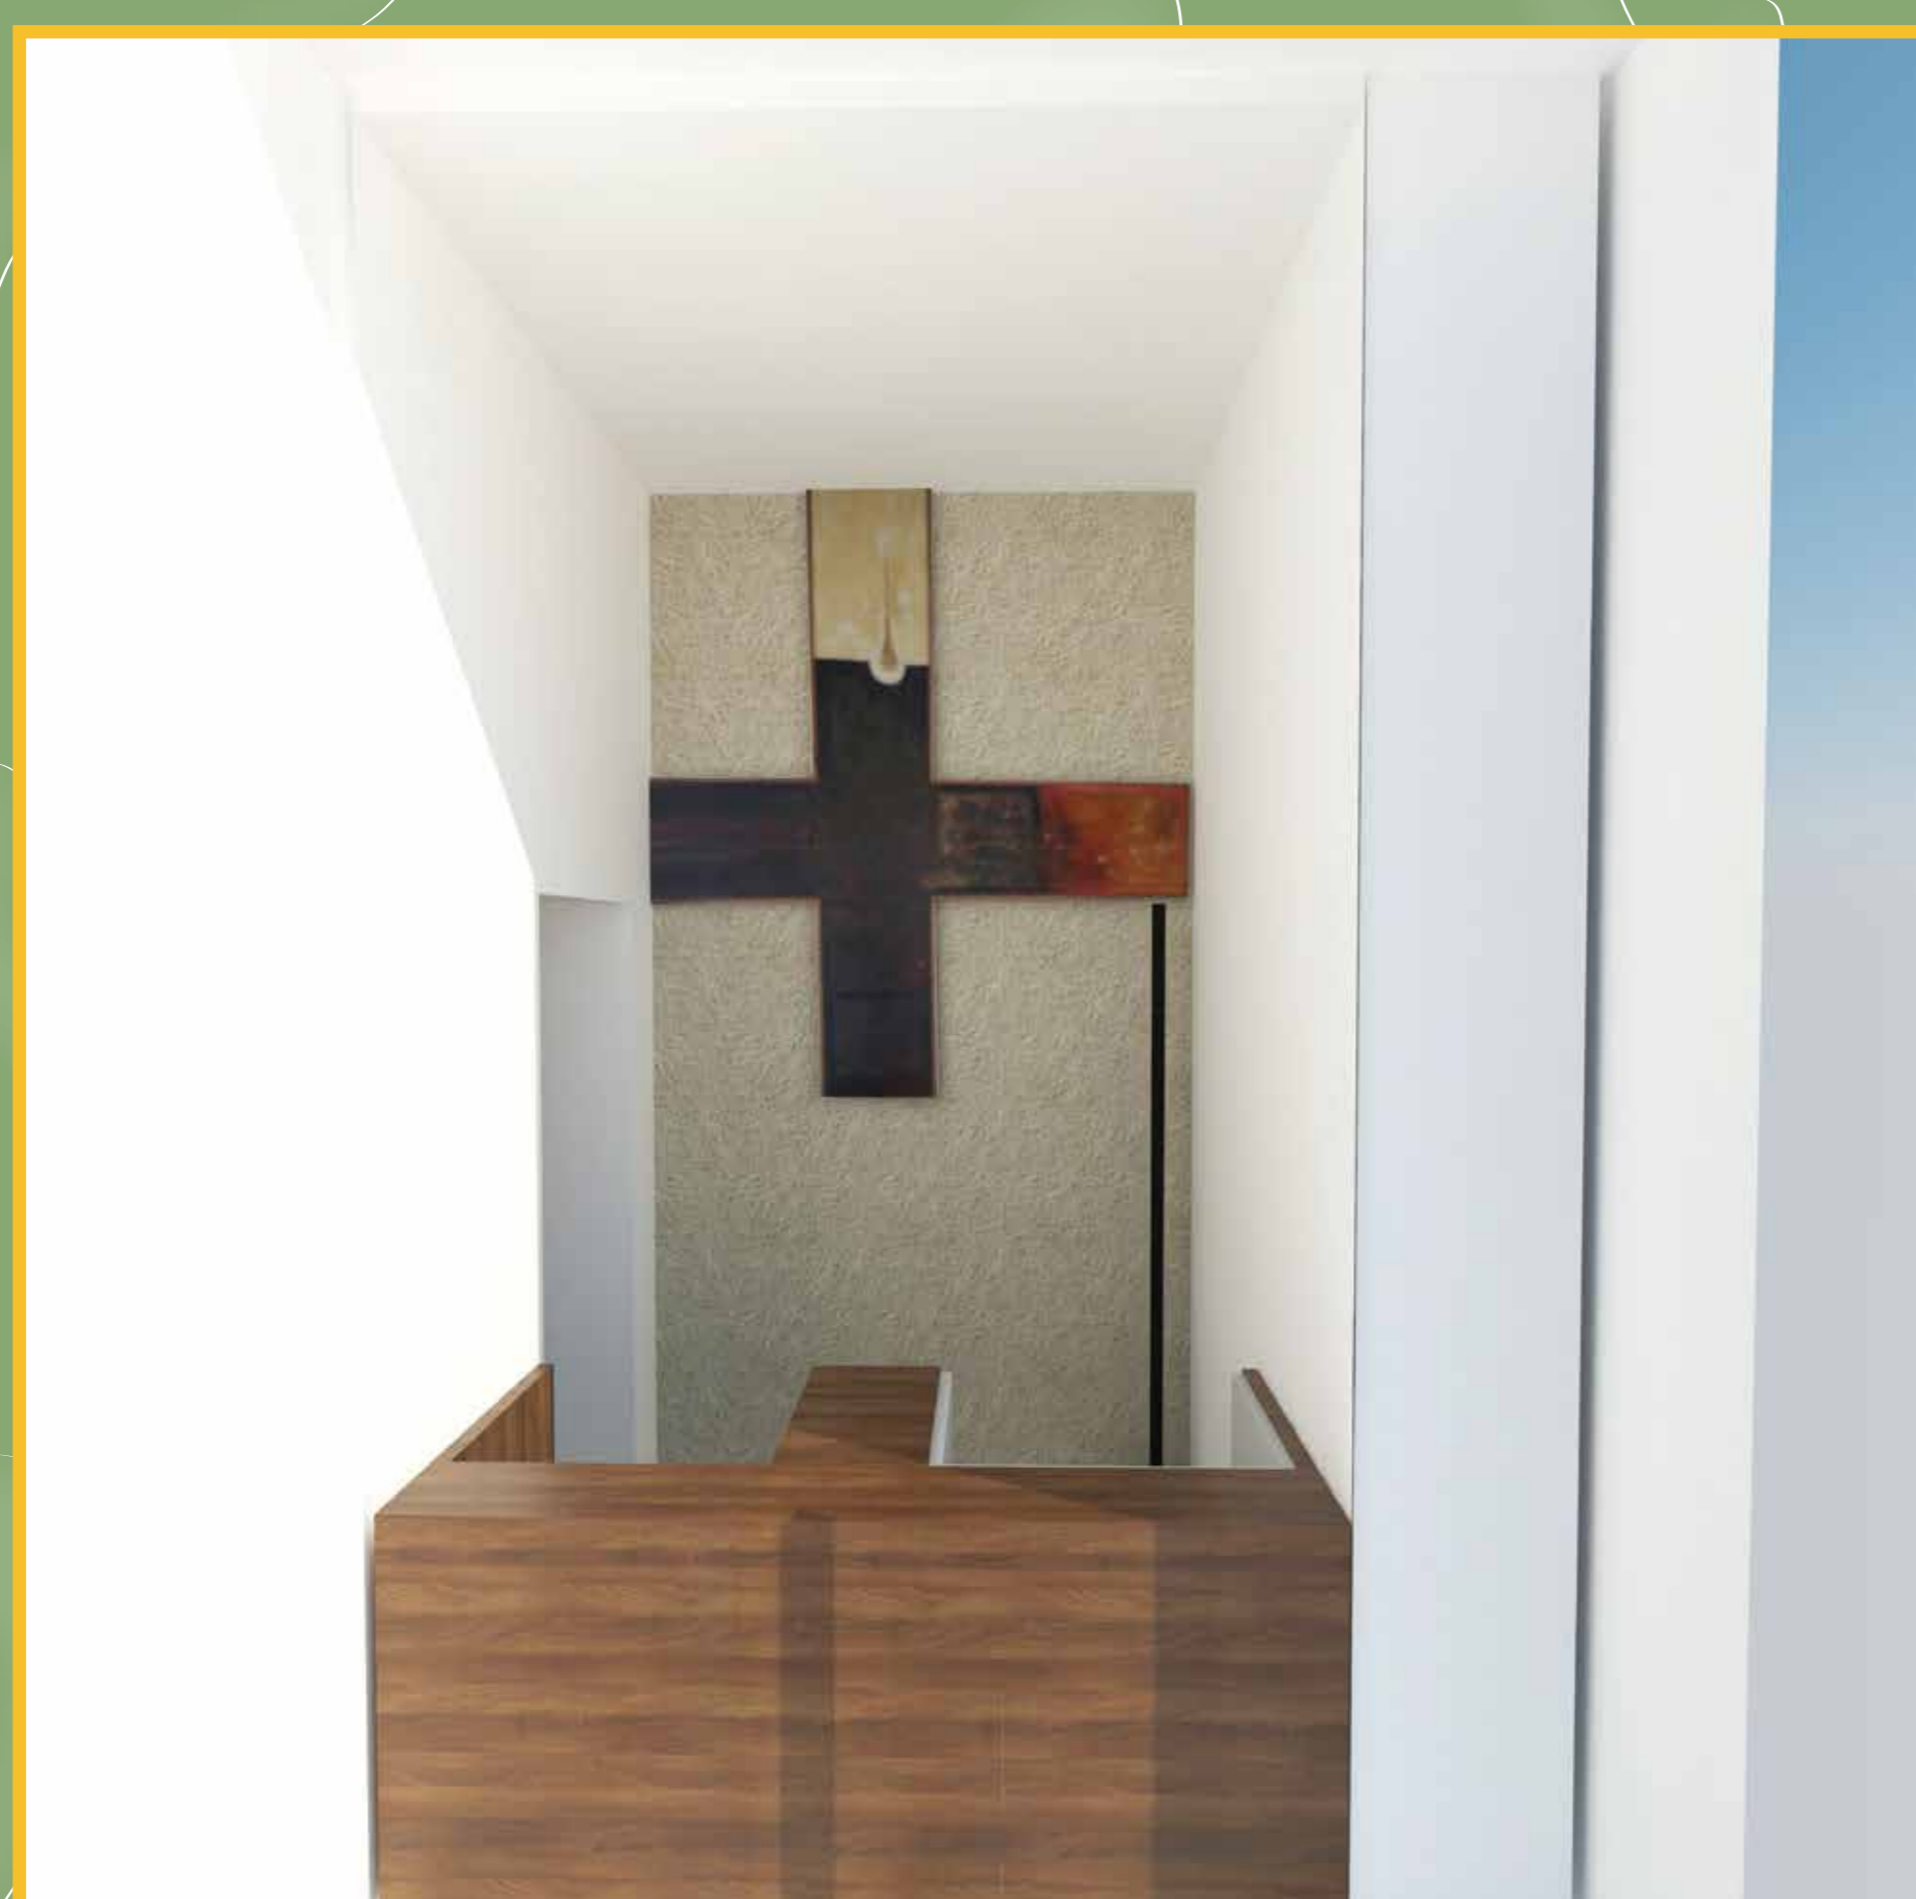

VRBICE

Oprava interiéru kostela sv. Jiljí

Oprava interiéru kostela sv. Jiljí sestává z:

- rekonstrukce topení kostela
- rekonstrukce osvětlení a ozvučení
- nového centrálního obrazu – sv. Jiljí
- úprava presbytáře
- úprava zádveří a zpovědnice
- vytvoření místnosti pro maminky s dětmi
- dodržení a zvýraznění čistoty interiéru

VRBICE

Oprava interiéru kostela sv. Jiljí

Vizualizace interiéru – pohled od vstupu

Vizualizace interiéru – pohled z lavice

Vizualizace interiéru – pohled z presbytáře

Vizualizace interiéru – pohled z chóru

Detail mensy

VRBICE

Oprava interiéru kostela sv. Jiljí

Vizualizace zpovědnice

Místnost pro maminky s dětmi

Detaily zádveří