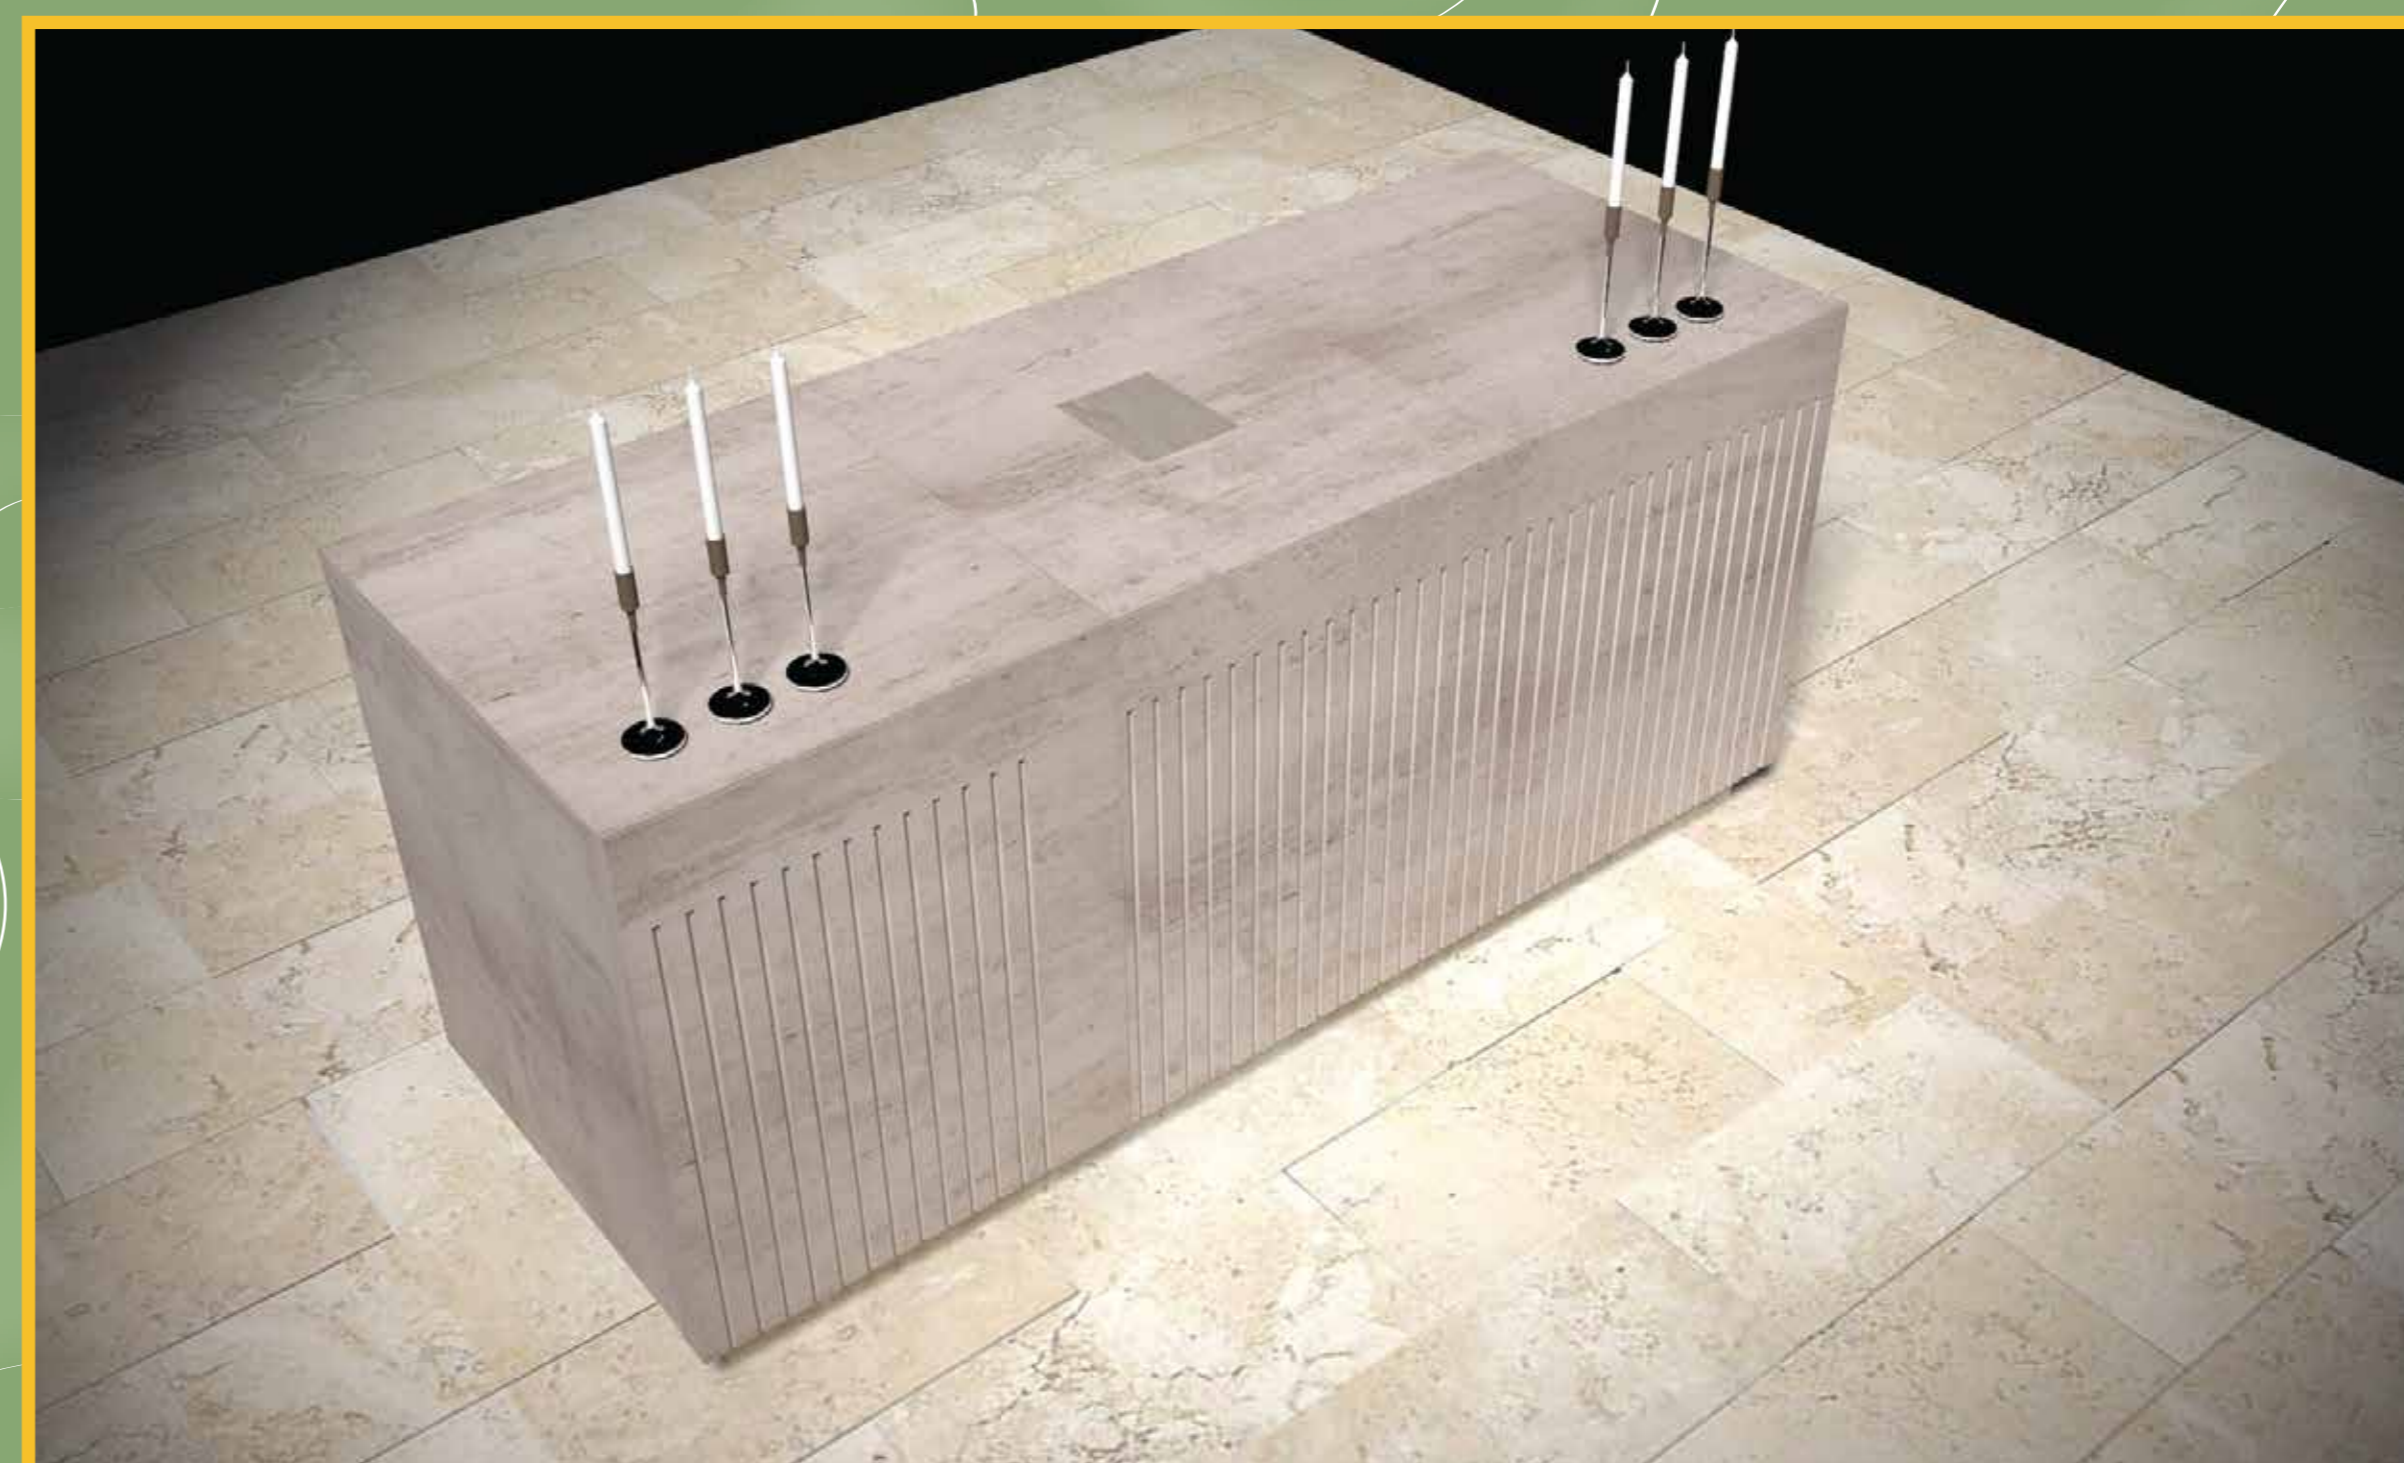

Detail mensy