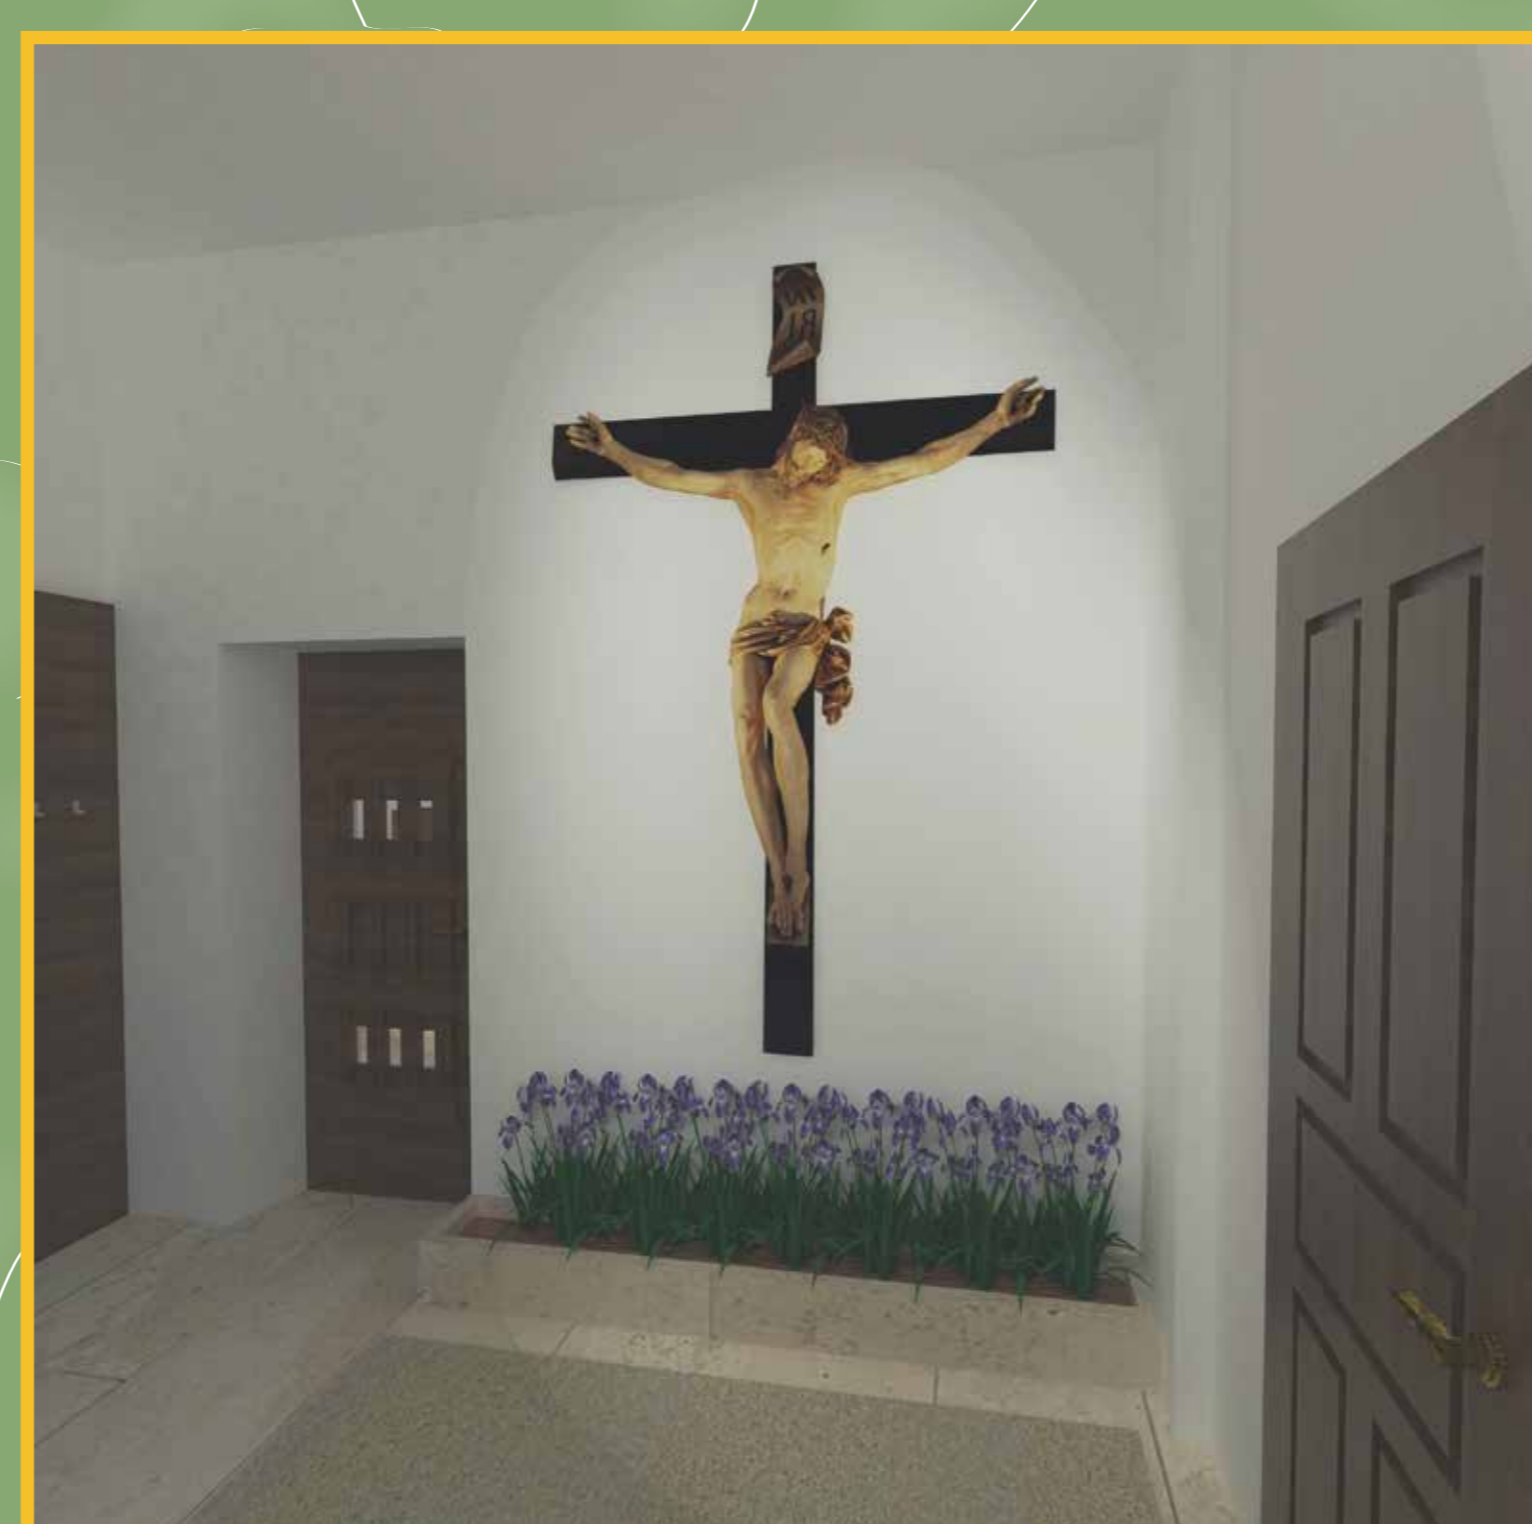

VRBICE

Oprava interiéru kostela sv. Jiljí

Oprava interiéru kostela sv. Jiljí sestává z:

- rekonstrukce topení kostela
- rekonstrukce osvětlení a ozvučení
- nového centrálního obrazu – sv. Jiljí
- úprava presbytáře
- úprava zádveří a zpovědnice
- vytvoření místnosti pro maminky s dětmi
- dodržení a zvýraznění čistoty interiéru

VRBICE

Oprava interiéru kostela sv. Jiljí

Vizualizace interiéru – pohled od vstupu

Vizualizace interiéru – pohled z lavice

Vizualizace interiéru – pohled z presbytáře

Vizualizace interiéru – pohled z chóru

Detail mensy

VRBICE

Oprava interiéru kostela sv. Jiljí

Vizualizace zpovědnice

Místnost pro maminky s dětmi

Detaily zádveří