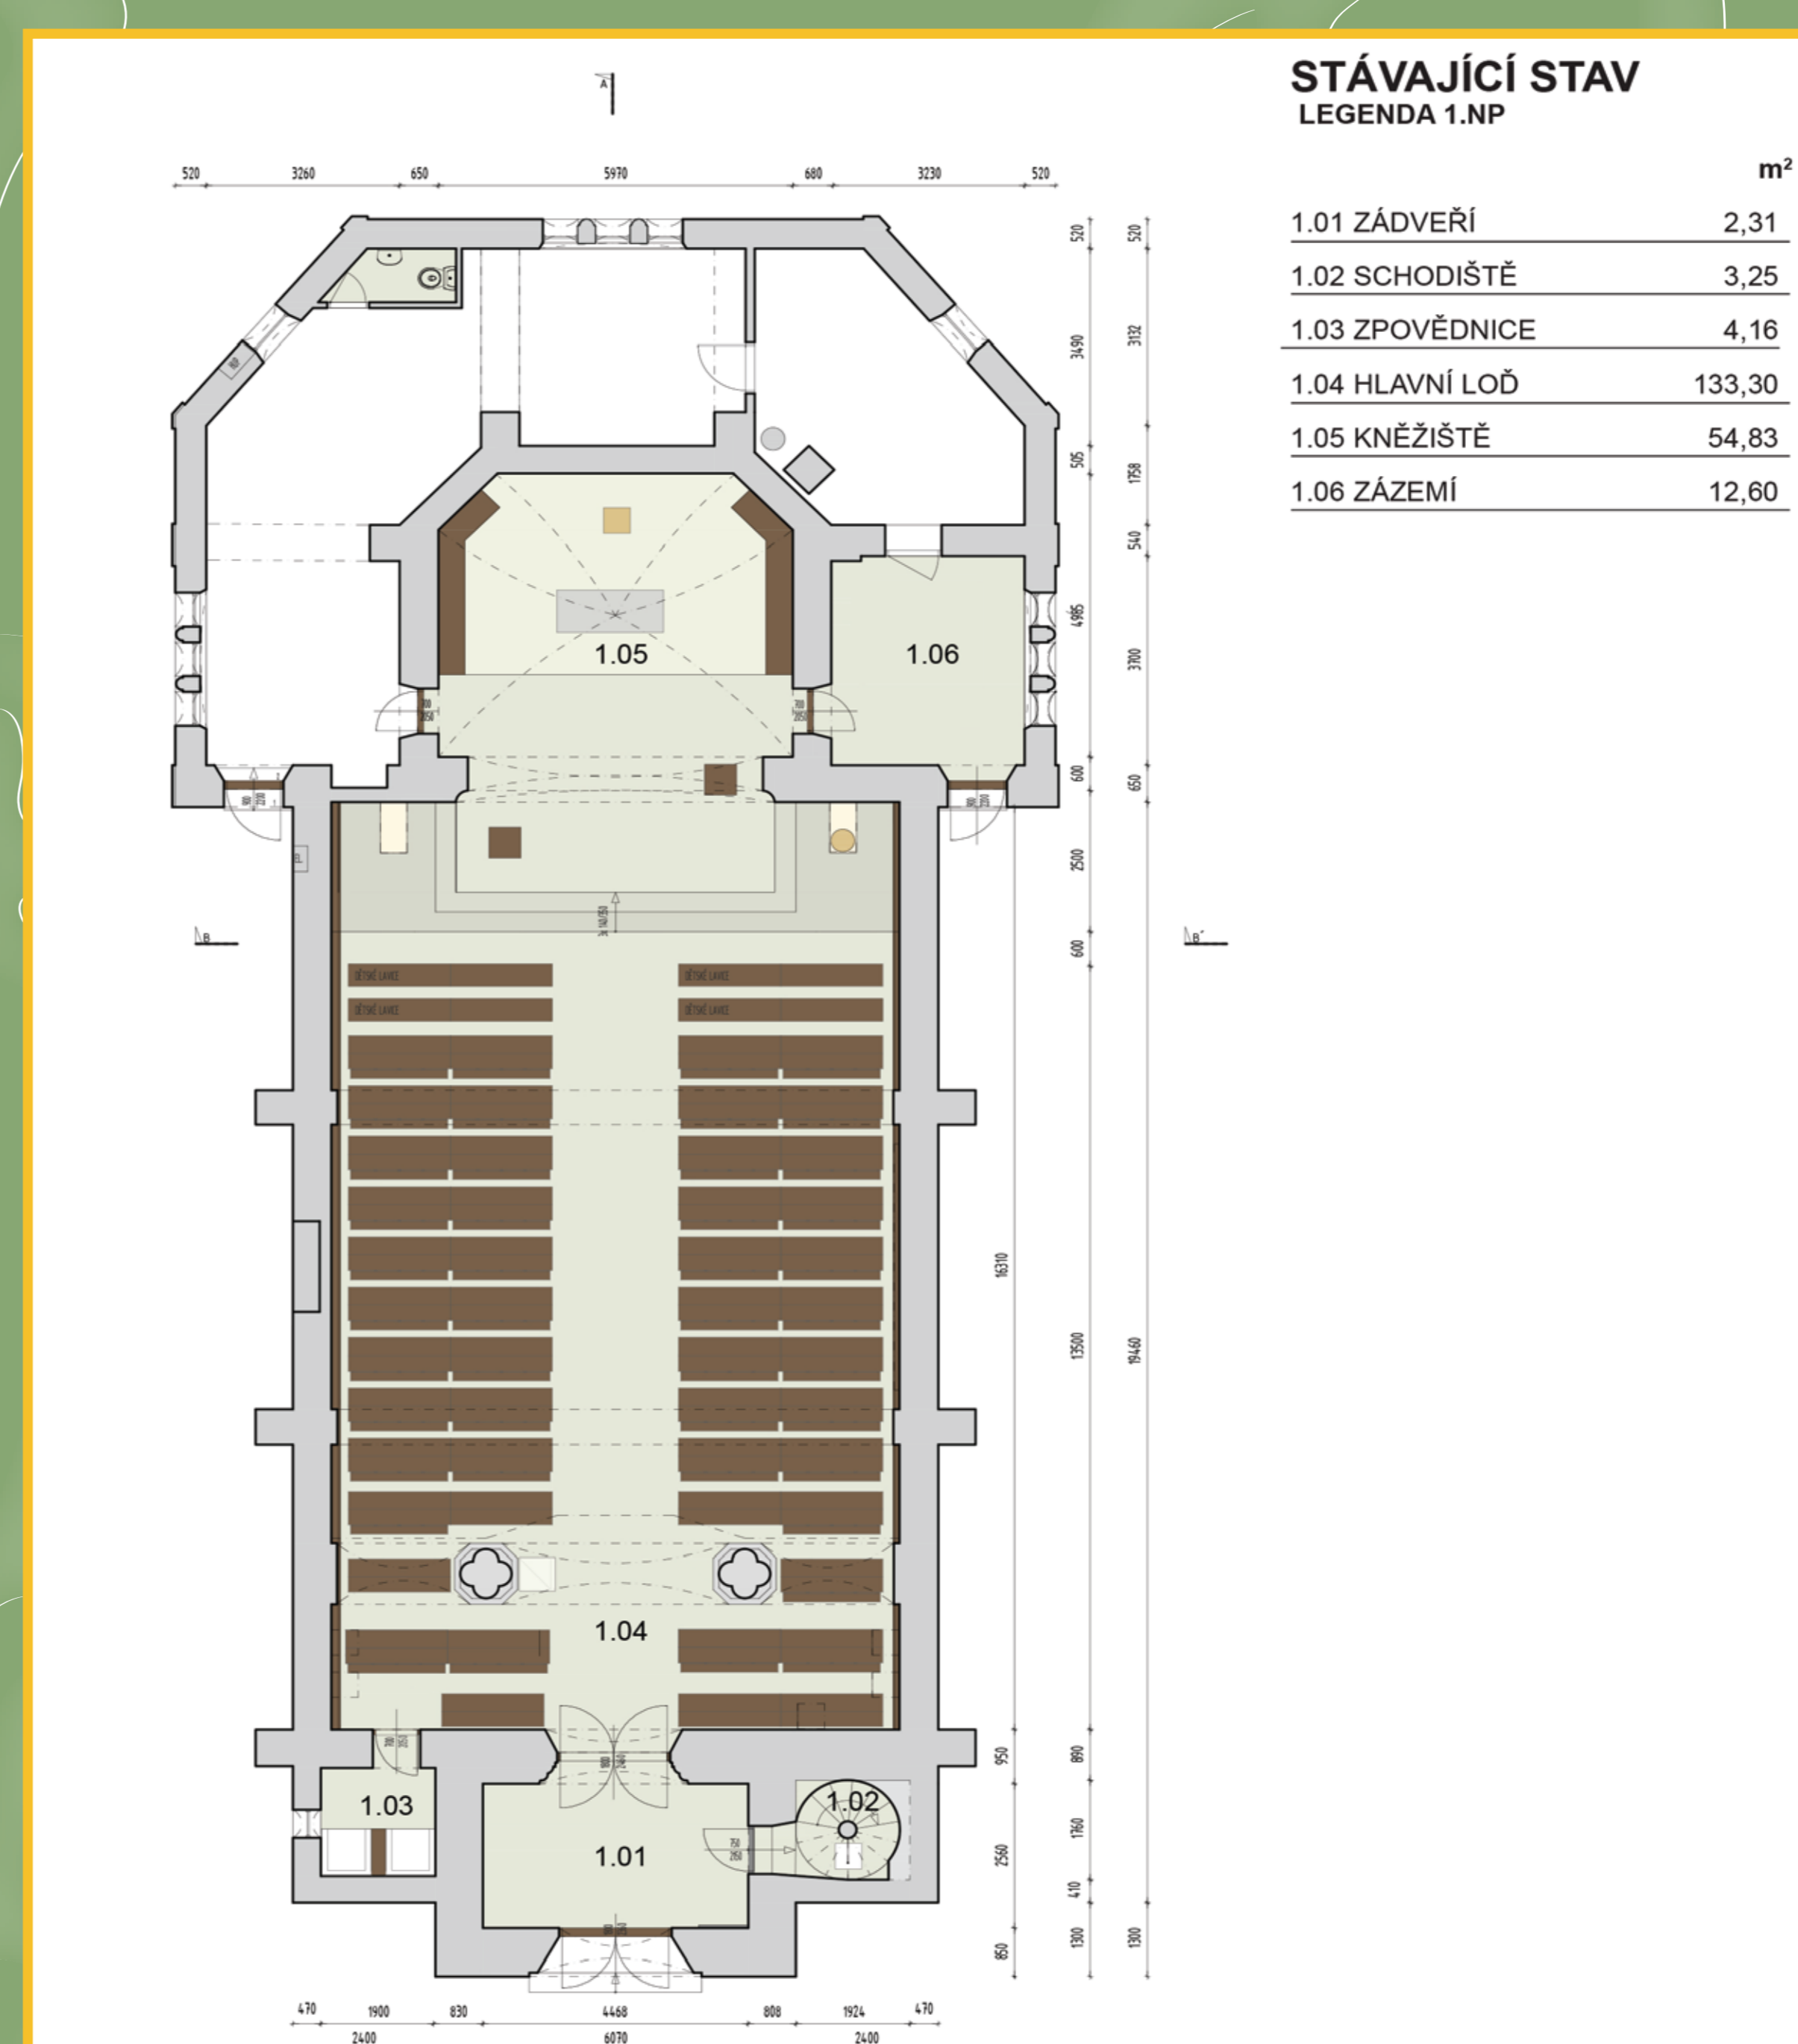

VRBICE

Oprava interiéru kostela sv. Jiljí

Oprava interiéru kostela sv. Jiljí sestává z:

- rekonstrukce topení kostela
- rekonstrukce osvětlení a ozvučení
- nového centrálního obrazu – sv. Jiljí
- úprava presbytáře
- úprava zádveří a zpovědnice
- vytvoření místnosti pro maminky s dětmi
- dodržení a zvýraznění čistoty interiéru

VRBICE

Oprava interiéru kostela sv. Jiljí

Vizualizace interiéru – pohled od vstupu

Vizualizace interiéru – pohled z lavice

Vizualizace interiéru – pohled z presbytáře

Vizualizace interiéru – pohled z chóru