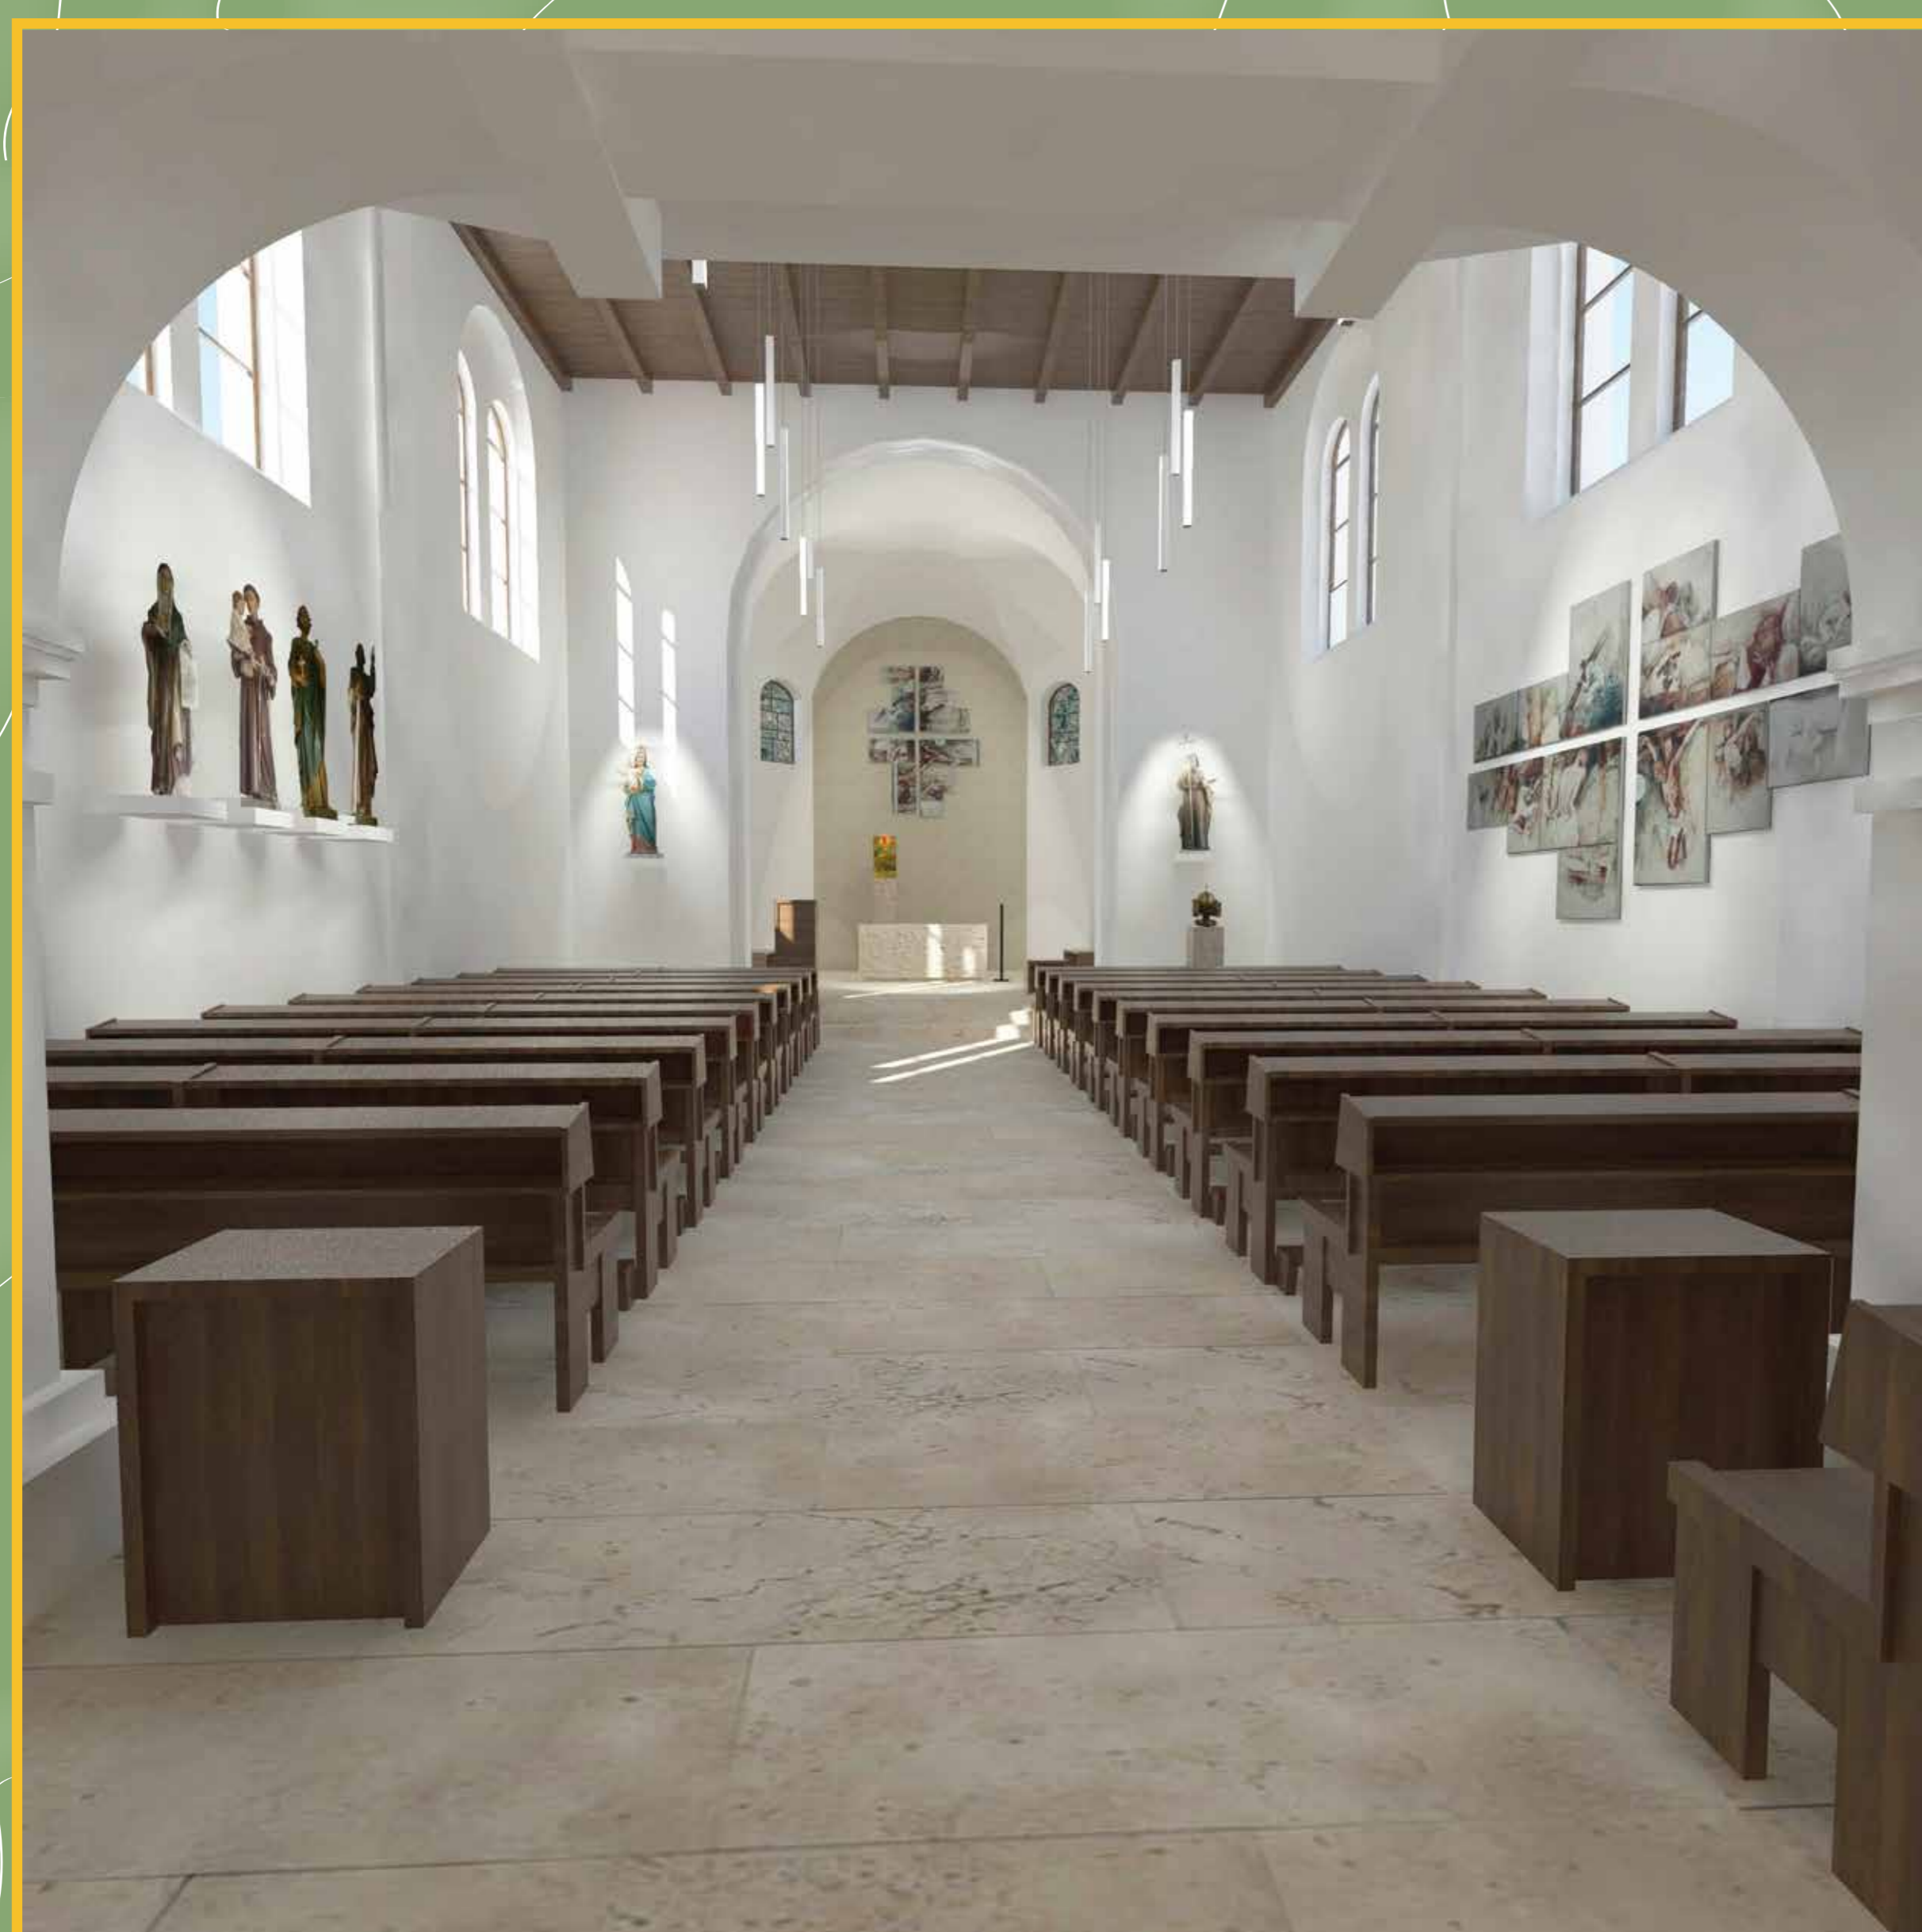

VRBICE

Oprava interiéru kostela sv. Jiljí

Vizualizace interiéru – pohled od vstupu