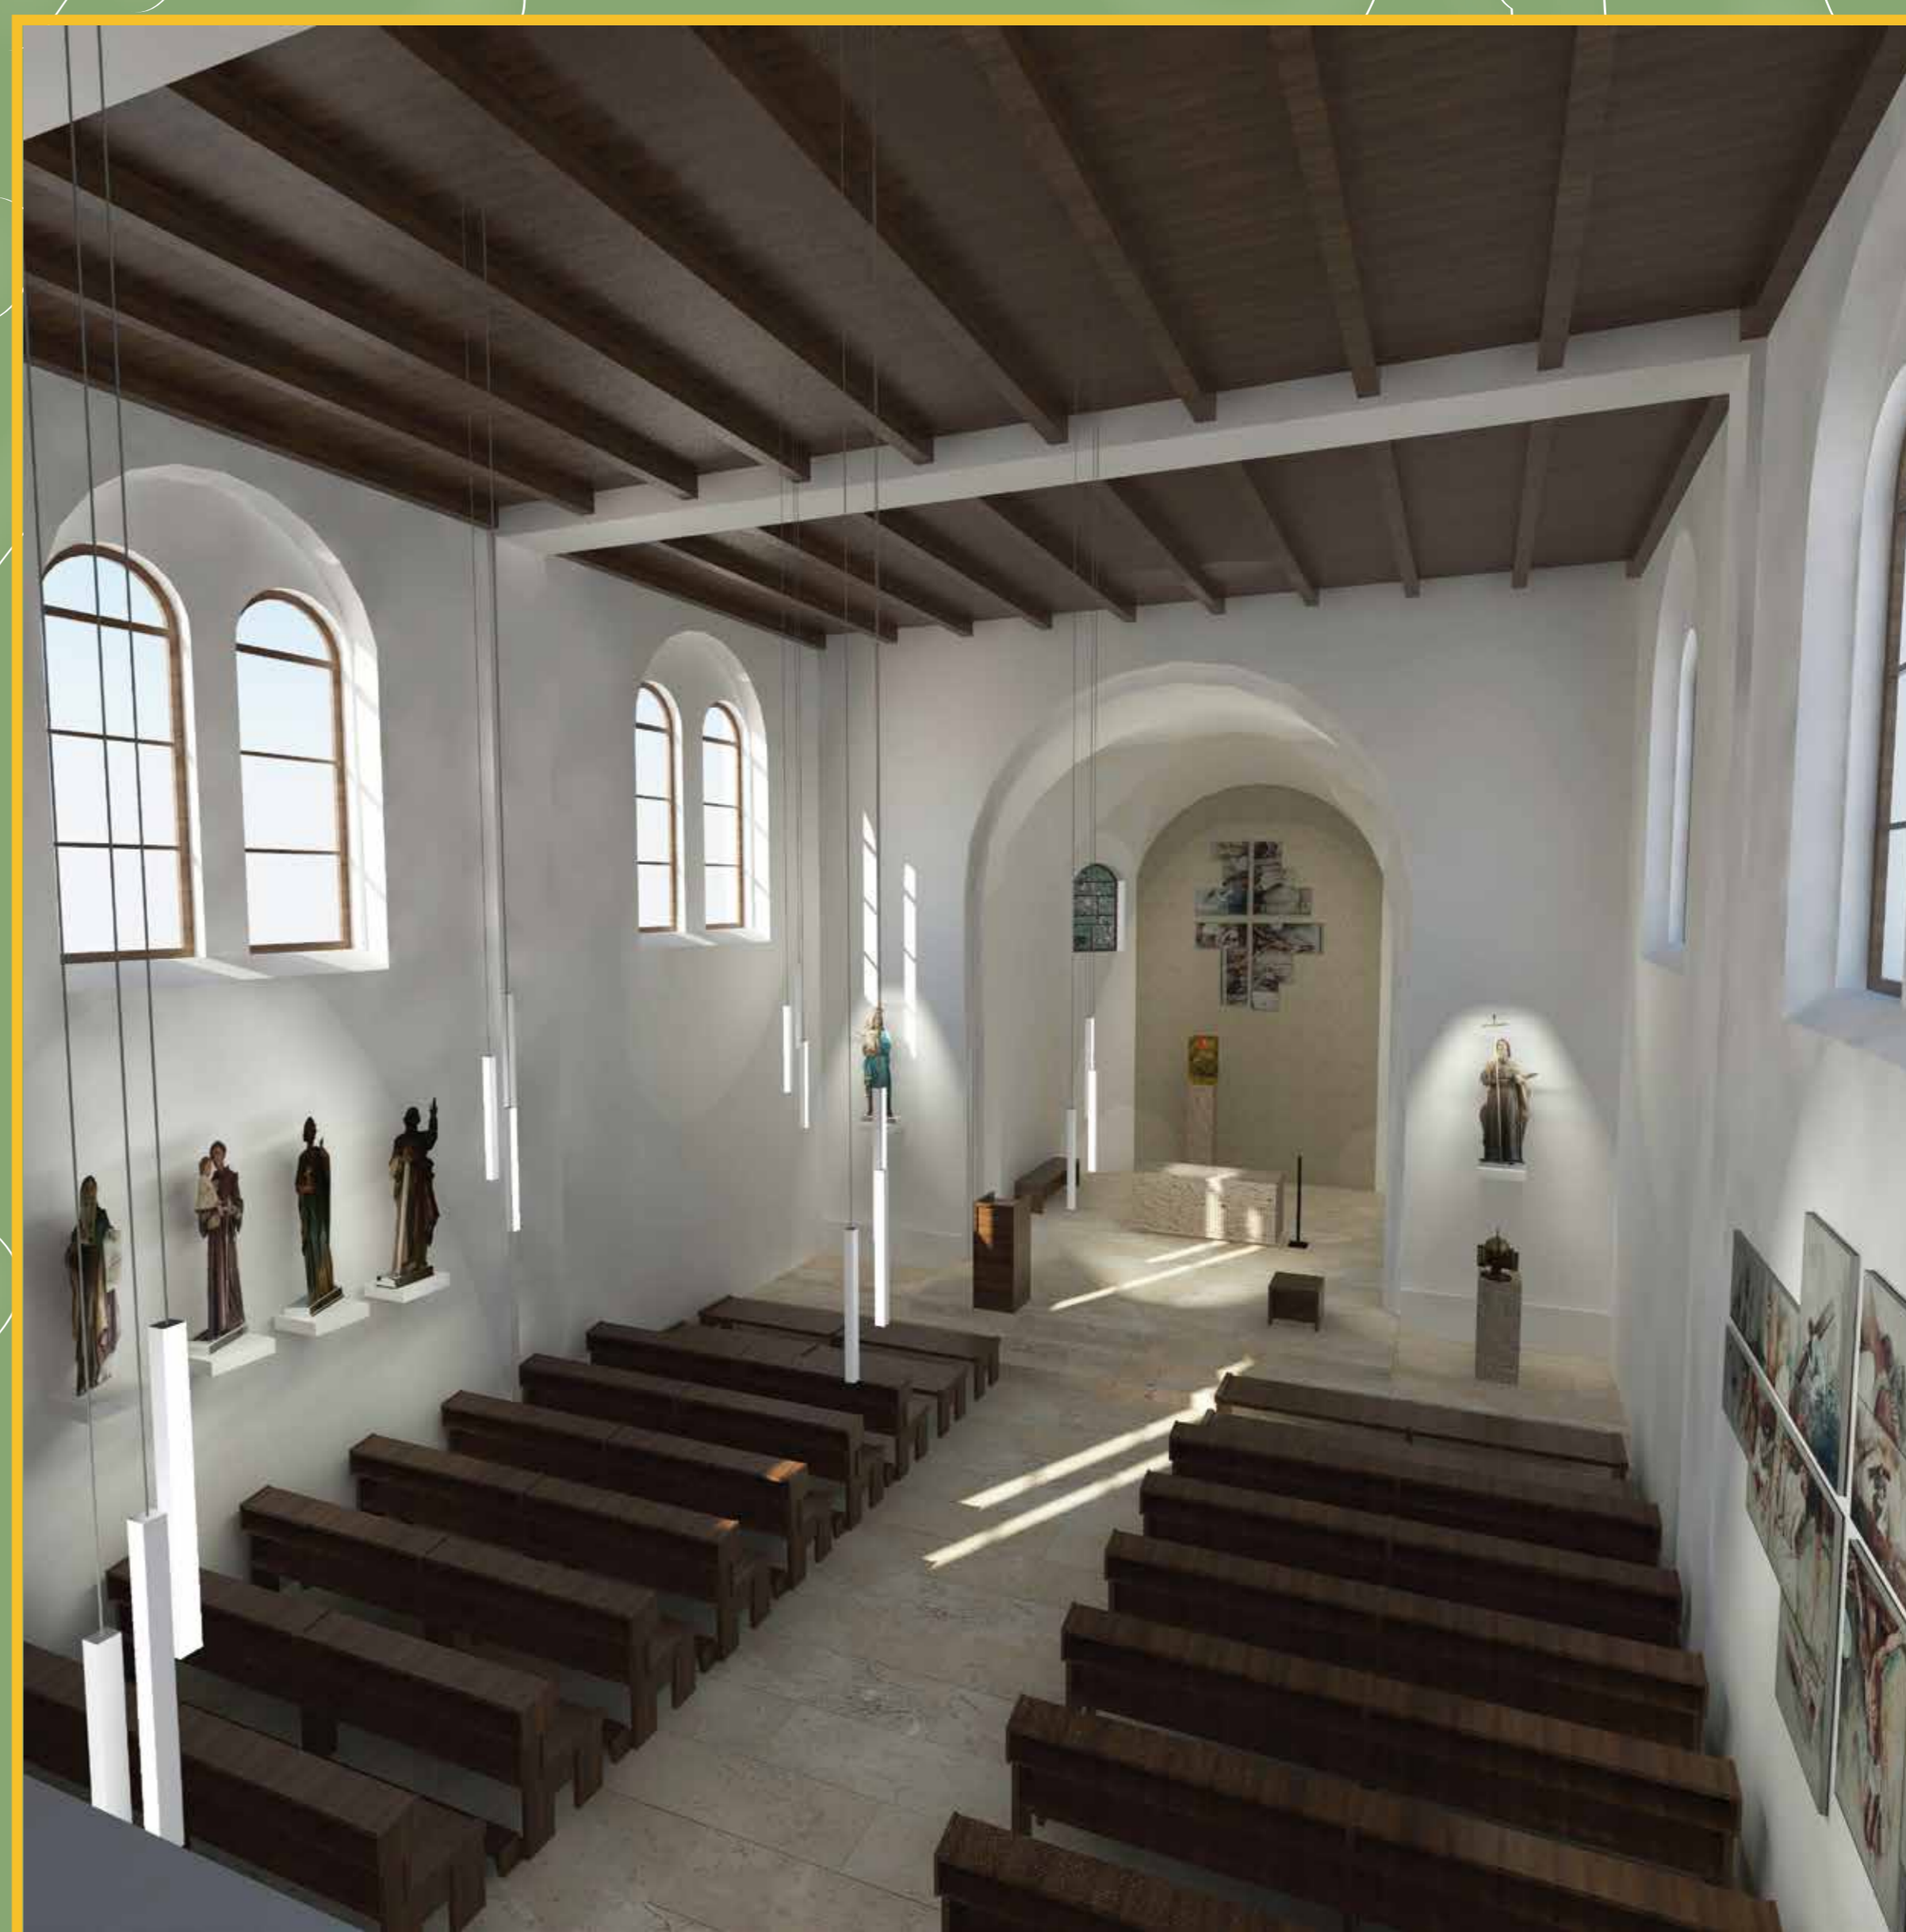

Vizualizace interiéru – pohled z chóru