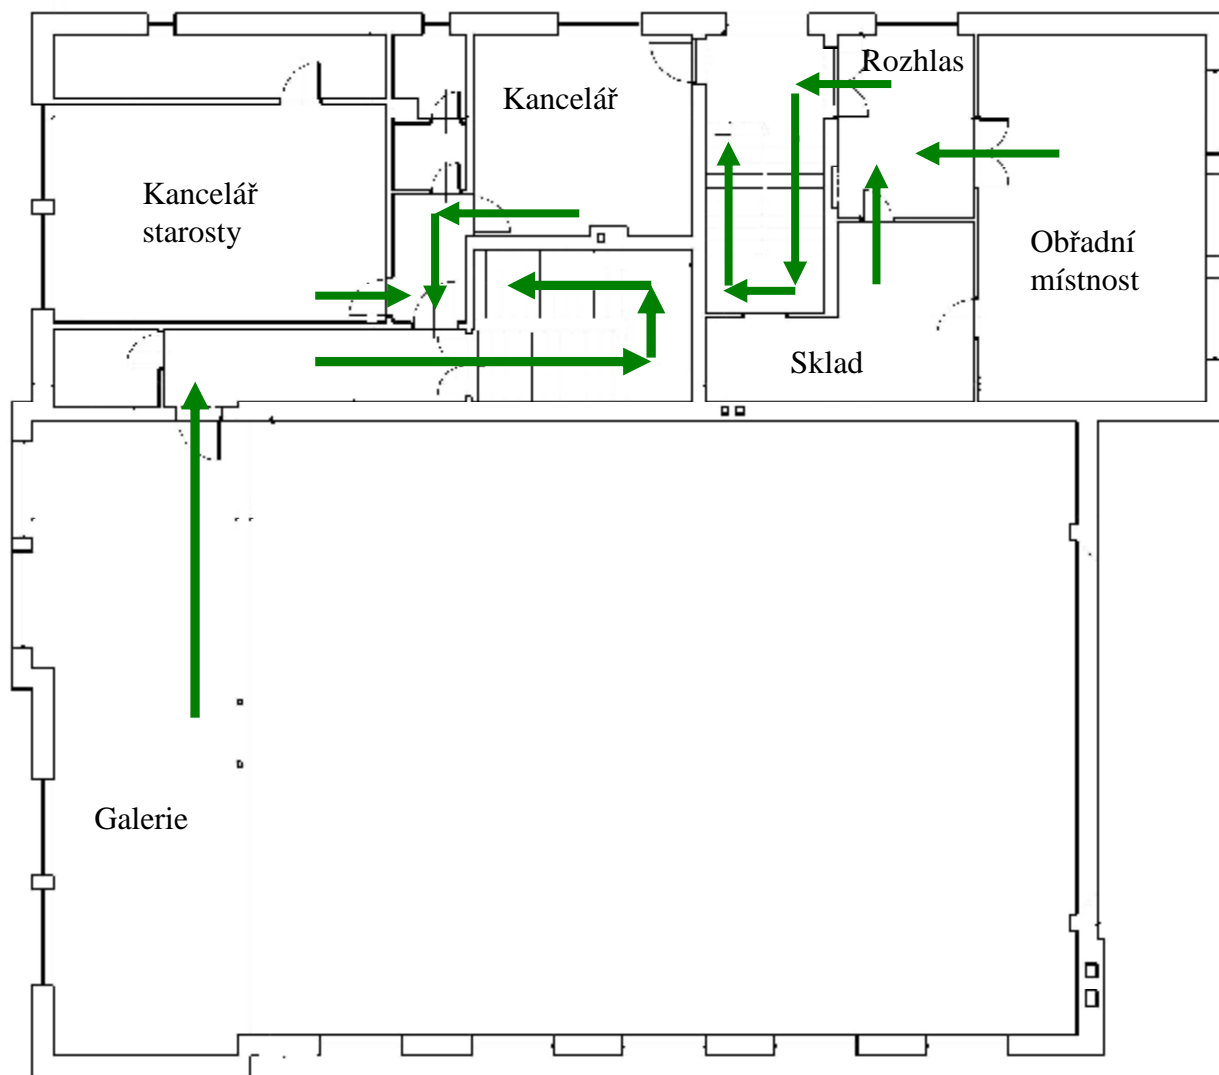

Dispoziční plán

Kulturní dům Vrbice, patro

← Směr úniku

● Umístění pož. evak. plánu

Dne: 24. dubna 2013
Vypracovala: Věra Ciprysová, OZO PO, číslo osvědčení Z-OZO-83/2005

Schválil: Tomáš Bílek, starosta obce