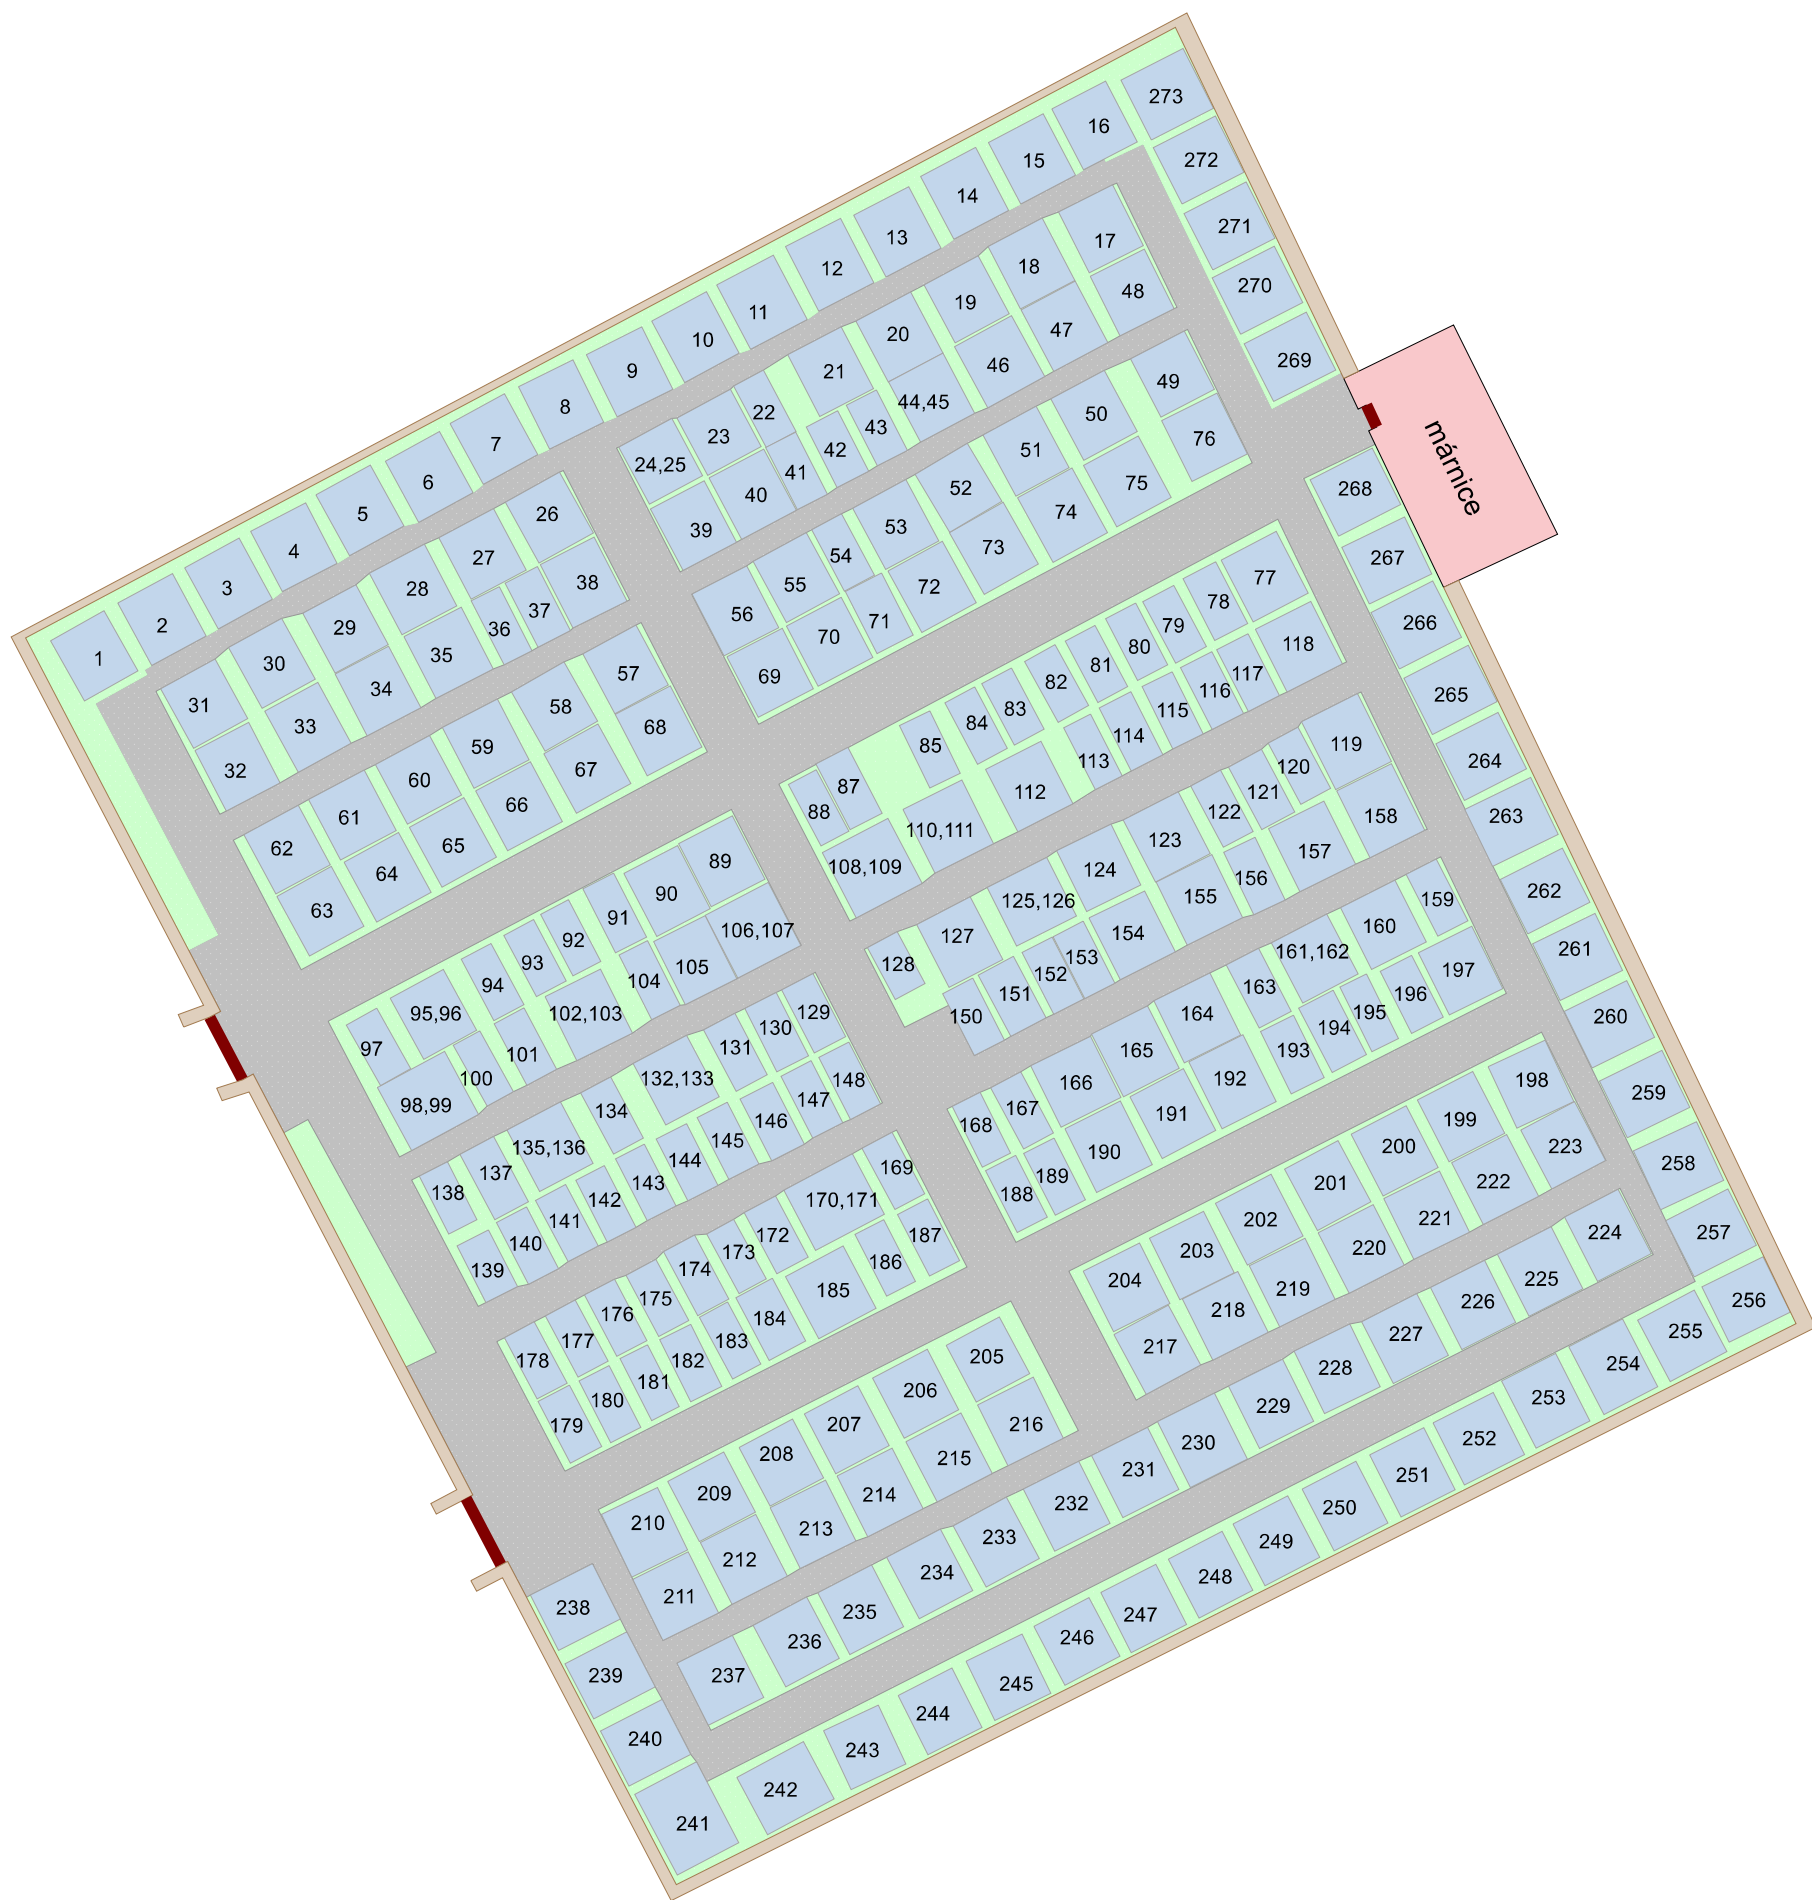

# PLÁN HŘBITOVA Vrbice 2020

legenda:

- |   |                 |   |                  |
|---|-----------------|---|------------------|
|  | hrobové místo   |  | hřbitovní zeď    |
|  | travnatá plocha |  | budova           |
|  | zpevněná plocha |  | vstup na hřbitov |

měřítko: