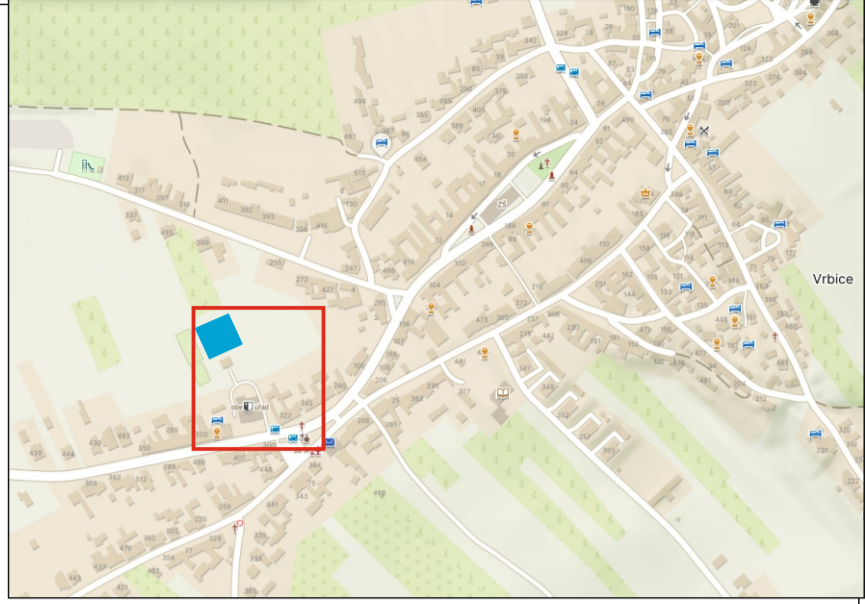

VYPRACOVAL:	Ing. Petr Klíma	
KONTROLOVAL:	Bc. Karel Hrubý	
obsah schématu:	kontakt: SIGNEX KH Břeclav s.r.o., Bratislavská 929/67, Podivín, 691 45 tel.: 777 595 989 Služba mimo pracovní dobu: tel.: 775 595 211 email: signex.breclav@seznam.cz	
místo akce/název:	Vrbice akce „Z kopca do kopca“ uzavírka MK	Termín: od 10.05.2024 do 12.05.2024
		číslo schématu: 1

Legenda značení ve schématu /barva popisu :

Přenosné DZ :	
Stávající DZ :	
Stávající DZ zakrýt / zrušit:	

B 29
E 13

PLATÍ V CELÉM
AREÁLU
VINNÝCH SKLEPŮ
od 10.05. od 06:00
do 12.05. do 18:00

UMÍSTĚNÁ
03.05.2024

B 1
E 13
Z 2

MIMO
REZIDENTŮ

UMÍSTĚNÁ
11.05.2024
od 06:00 - do 18:00 h

VYPRACOVAL:	Ing. Petr Klíma	
KONTROLOVAL:	Bc. Karel Hrubý	
obsah schématu:	přechodné dopravní značení omezení dopravy	
místo akce/název:	Vrbice akce „Z kopca do kopca” uzavírka MK	kontakt: SIGNEX KH Břeclav s.r.o., Bratislavská 929/67, Podivín, 691 45 tel.: 777 595 989 Služba mimo pracovní dobu: tel.: 775 595 211 email: signex.breclav@seznam.cz
	Termín: od 10.05.2024 do 12.05.2024	číslo schématu: 2

- Legenda značení ve schématu /barva popisu :
- Přenosné DZ :
 - Stávající DZ :
 - Stávající DZ zakrýt / zrušit:

Záchytné parkoviště Vrbice akce „Z kopca do kopca” od 11.05. - 12.05.2024