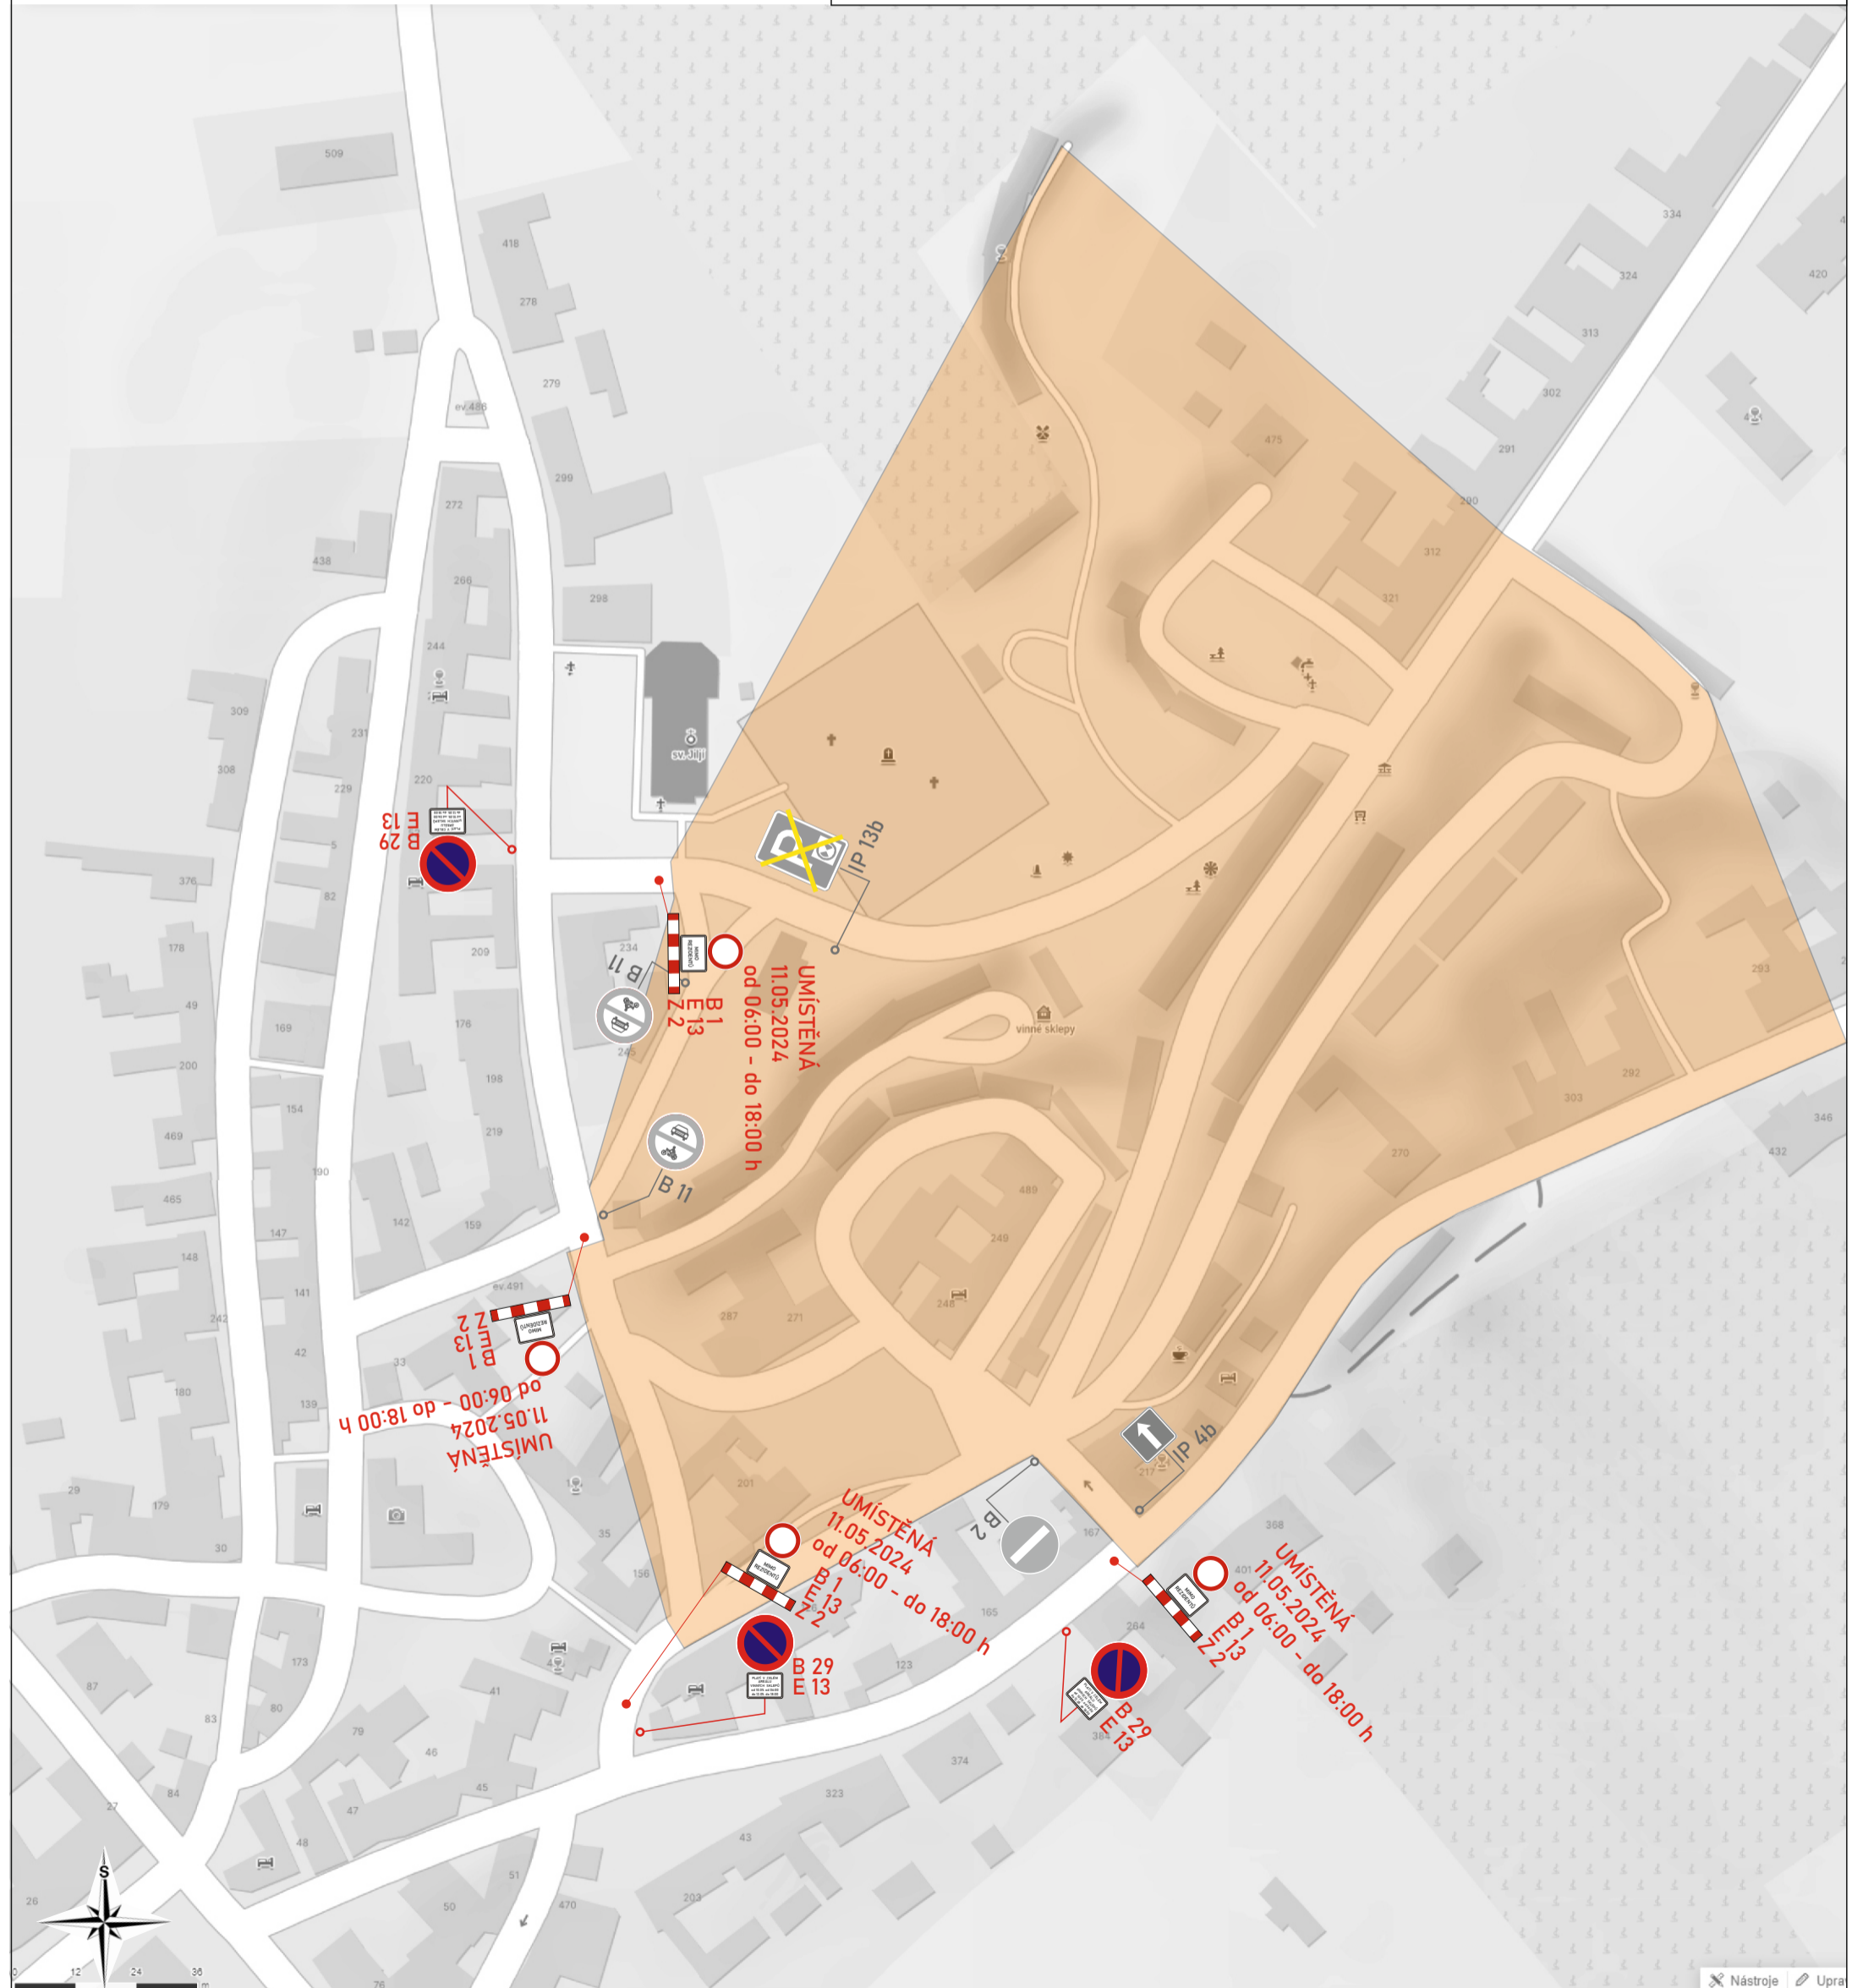

VYPRACOVAL:	Ing. Petr Klíma	
KONTROLOVAL:	Bc. Karel Hrubý	
obsah schématu:	kontakt: SIGNEX KH Břeclav s.r.o., Bratislavská 929/67, Podivín, 691 45 tel.: 777 595 989 Služba mimo pracovní dobu: tel.: 775 595 211 email: signex.breclav@seznam.cz	
místo akce/název:	Vrbice akce „Z kopca do kopca“ uzavírka MK	Termín: od 10.05.2024 do 12.05.2024
		číslo schématu: 1

Legenda značení ve schématu /barva popisu :

Přenosné DZ :	
Stávající DZ :	
Stávající DZ zakrýt / zrušit:	

B 29
E 13

PLATÍ V CELÉM
AREÁLU
VINNÝCH SKLEPŮ
od 10.05. od 06:00
do 12.05. do 18:00

UMÍSTĚNÁ
03.05.2024

B 1
E 13
Z 2

MIMO
REZIDENTŮ

UMÍSTĚNÁ
11.05.2024
od 06:00 - do 18:00 h

VYPRACOVAL:	Ing. Petr Klíma	
KONTROLOVAL:	Bc. Karel Hrubý	
obsah schématu:	přechodné dopravní značení omezení dopravy	
místo akce/název:	Vrbice akce „Z kopca do kopca” uzavírka MK	kontakt: SIGNEX KH Břeclav s.r.o., Bratislavská 929/67, Podivín, 691 45 tel.: 777 595 989 Služba mimo pracovní dobu: tel.: 775 595 211 email: signex.breclav@seznam.cz
	Termín: od 10.05.2024 do 12.05.2024	číslo schématu: 2

- Legenda značení ve schématu /barva popisu :
- Přenosné DZ :
 - Stávající DZ :
 - Stávající DZ zakrýt / zrušit:

Záchytné parkoviště Vrbice akce „Z kopca do kopca” od 11.05. - 12.05.2024